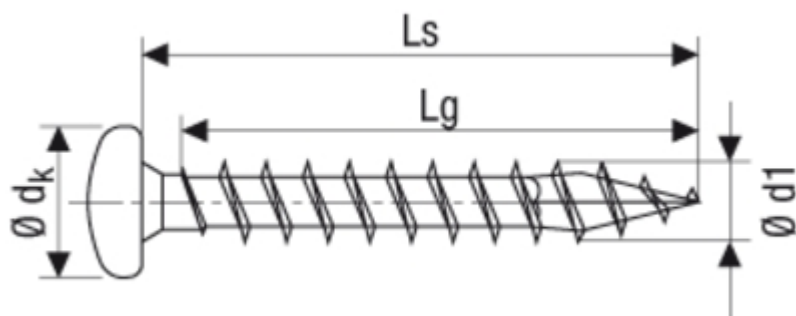

### RESTPOSTEN: ABC-Spax-S PAN-HEAD, POZIDRIVE-Kreuzschlitz

(entspricht keiner anderen Norm)

d1	3,0	3,0	3,0	3,0	3,0	3,0	3,0	3,0	3,0	3,0	3,5	3,5	3,5	3,5	3,5	3,5	3,5	3,5	3,5
Ls	10	12	13	15	16	17	20	25	30	12	13	15	16	17	20	25	30	35	
Lg	8	11	11	13	15	15	18	23	28	11	11	13	15	15	18	23	27	32	
dk	6	6	6	6	6	6	6	6	6	7	7	7	7	7	7	7	7	7	
Antrieb -PZ	1	1	1	1	1	1	1	1	1	2	2	2	2	2	2	2	2	2	
d1	3,5	4,0	4,0	4,0	4,0	4,0	4,0	4,0	4,0	4,0	4,0	4,0	4,0	4,0	4,5	4,5	4,5	3,5	
Ls	40	12	13	15	16	17	20	25	30	35	40	45	50	60	12	15	16	35	
Lg	37	11	11	13	15	15	18	23	27	32	37	42	47	50	11	13	15	32	
dk	7	8	8	8	8	8	8	8	8	8	8	8	8	8	9	9	9	7	
Antrieb -PZ	2	2	2	2	2	2	2	2	2	2	2	2	2	2	2	2	2	2	
d1	4,5	4,5	4,5	4,5	4,5	4,5	4,5	4,5	5,0	5,0	5,0	5,0	5,0	5,0	5,0	5,0	5,0	3,5	
Ls	20	25	30	35	40	45	50	60	15	16	17	20	25	30	35	40	45	35	
Lg	17	22	27	32	37	42	47	57	12	14	14	17	22	27	32	37	41	32	
dk	9	9	9	9	9	9	9	9	9,9	9,9	9,9	9,9	9,9	9,9	9,9	9,9	9,9	7	
Antrieb -PZ	2	2	2	2	2	2	2	2	2	2	2	2	2	2	2	2	2	2	
d1	5,0	5,0	5,0	5,0	6,0	6,0	6,0	6,0	6,0	6,0	6,0	6,0	6,0	6,0	6,0	6,0			
Ls	60	70	80	90	20	25	30	35	40	45	50	60	70	80	90	100			
Lg	56	61	61	61	17	22	27	32	37	41	46	56	61	61	61	61			
dk	9,9	9,9	9,9	9,9	11,6	11,6	11,6	11,6	11,6	11,6	11,6	11,6	11,6	11,6	11,6	11,6			
Antrieb -PZ	2	2	2	2	3	3	3	3	3	3	3	3	3	3	3	3			

### RESTPOSTEN: ABC-Spax-S PAN-HEAD, POZIDRIVE-Kreuzschlitz

- [Artikelübersicht anzeigen](#)
- STAHL - verzinkt - RESTPOSTEN: ABC-Spax-S PAN-HEAD, POZIDRIVE-Kreuzschlitz

---

Alle Angaben ohne Gewähr, Irrtümer und Druckfehler vorbehalten. Technische Maße können teilweise umfangreicher als unser Lieferprogramm sein. © Wegertseder GmbH 1984 - 2024. Die kommerzielle Benutzung von Text und Bild ist nur mit vorheriger schriftlicher Zustimmung erlaubt. Bilder und PDF-Dateien enthalten digitale Signaturen, die auch teilweise oder veränderte Entnahme nachvollziehbar machen.