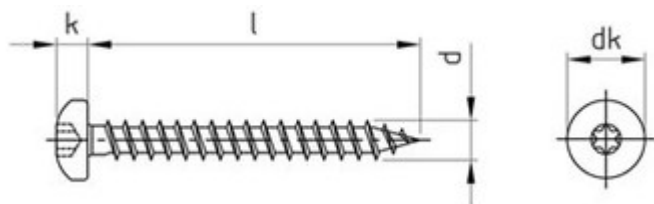

Art. 81900

PAN-HEAD-Spanplattenschrauben, Innensechsrund (TX), Importware

(entspricht keiner anderen Norm)

Maße (d)	3	3,5	4	4,5	5	6				
dk	6	7	8	9	10	12				
k	2,3	2,4	2,8	2,9	3,5	4,2				

PAN-HEAD-Spanplattenschrauben, Innensechsrund (TX), Importware

- [Artikelübersicht anzeigen](#)
- ROSTFREI A2 - PAN-HEAD-Spanplattenschrauben, Innensechsrund (TX), Importware
- ROSTFREI A4 - PAN-HEAD-Spanplattenschrauben, Innensechsrund (TX), Importware

Alle Angaben ohne Gewähr, Irrtümer und Druckfehler vorbehalten. Technische Maße können teilweise umfangreicher als unser Lieferprogramm sein. © Wegertseder GmbH 1984 - 2025. Die kommerzielle Benutzung von Text und Bild ist nur mit vorheriger schriftlicher Zustimmung erlaubt. Bilder und PDF-Dateien enthalten digitale Signaturen, die auch teilweise oder veränderte Entnahme nachvollziehbar machen.