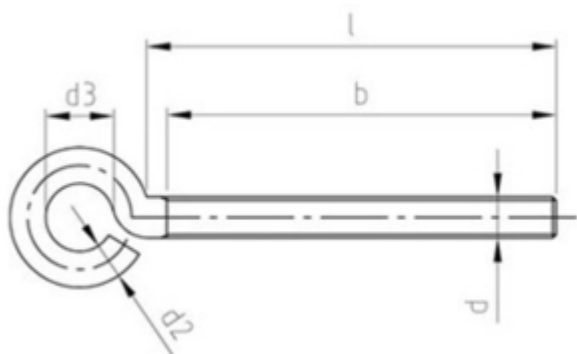

Art. 81625

Ösenschrauben mit Holzgewinde

(entspricht keiner anderen Norm)

Maße (d)	3,5	4	4,5	4,7	5,25					
l	20	30	40	30	30					
b	13	20	25	20	17					
d2	3,1	3,5	3,8	4,2	4,2					
d3	10	8	16	8	10					

Ösenschrauben mit Holzgewinde

- [Artikelübersicht anzeigen](#)
- ROSTFREI A2 - Ösenschrauben mit Holzgewinde

Alle Angaben ohne Gewähr, Irrtümer und Druckfehler vorbehalten. Technische Maße können teilweise umfangreicher als unser Lieferprogramm sein. © Wegertseder GmbH 1984 - 2024. Die kommerzielle Benutzung von Text und Bild ist nur mit vorheriger schriftlicher Zustimmung erlaubt. Bilder und PDF-Dateien enthalten digitale Signaturen, die auch teilweise oder veränderte Entnahme nachvollziehbar machen.