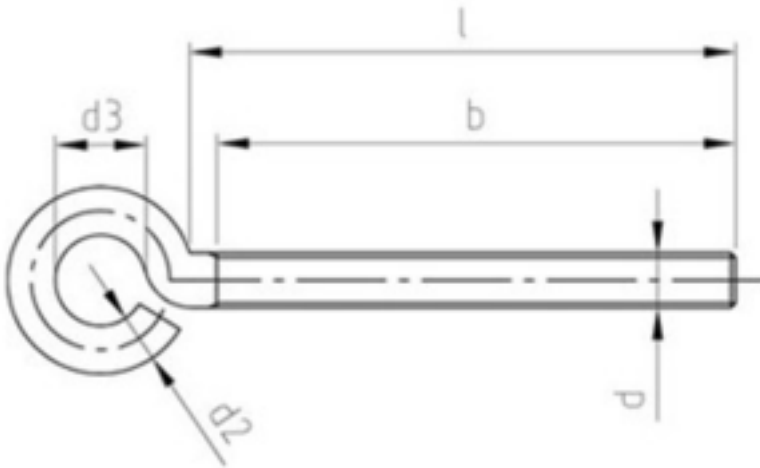

Art. 81625

Ösenschrauben mit Holzgewinde

(entspricht keiner anderen Norm)

Maße (d)	3,5	4	4,5	4,7	5,25
l	20	30	40	30	30
b	13	20	25	20	17
d2	3,1	3,5	3,8	4,2	4,2
d3	10	8	16	8	10

Ösenschrauben mit Holzgewinde

- [ROSTFREI A2 - Ösenschrauben mit Holzgewinde](#)
- [Artikelübersicht anzeigen](#)

Alle Angaben ohne Gewähr, Irrtümer und Druckfehler vorbehalten. Technische Maße können teilweise umfangreicher als unser Lieferprogramm sein. © Wegertseder GmbH 1984 - 2023. Die kommerzielle Benutzung von Text und Bild ist nur mit vorheriger schriftlicher Zustimmung erlaubt. Bilder und PDF-Dateien enthalten digitale Signaturen, die auch teilweise oder veränderte Entnahme nachvollziehbar machen.