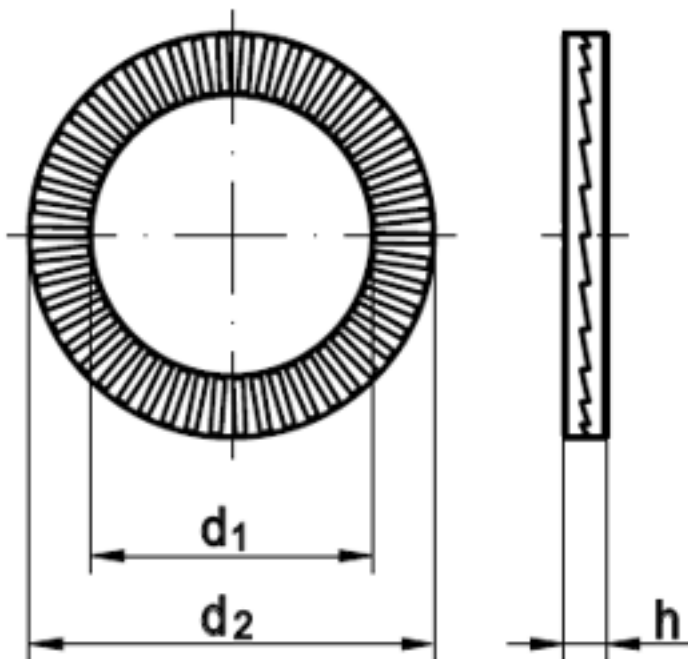

Art. 81893

NORD-LOCK-Scheiben Standard (Keilsicherungsscheibenpaare paarweise verklebt)

(entspricht keiner ISO-Norm)

Maße	5	6	8	10	12	14	16	18	20	22	24	27	30	33	36
d1	5,4	6,5	8,7	10,7	13	15,2	17	19,5	21,4	23,4	25,3	28,4	31,4	34,4	37,4
d2	9	10,8	13,5	16,6	19,5	23	25,4	29	30,7	34,5	39	42	47	48,5	55
h	1,8	1,8	2,5	2,5	2,5	3,4	3,4	3,4	3,4	3,4	3,4	6,6	6,6	6,6	6,6
für Zoll Ø	No. 10	-	5/16"	-	-	9/16"	5/8"	-	-	7/8"	-	-	1 1/8"	1 1/4"	1 3/8"