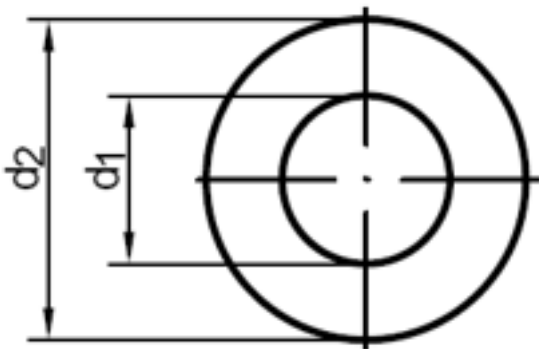

Art. 81871

Kotflügelscheiben

(entspricht keiner ISO-Norm)

Maße	M 3	M 4	M 5	M 6	M 8
d1	3,2	4,3	5,3	6,4	8,4
d2	20	15 / 20 / 25	20 / 25 / 30	20 / 25 / 30 / 35	20 / 25 / 30 / 35 / 40
Maße	M 10	M 12			
d1	10,5	12,5			
d2	25 / 30 / 35 / 40	30 / 35 / 40			

Kotflügelscheiben

- [ROSTFREI A2 - Kotflügelscheiben](#)
- [ROSTFREI A4 - Kotflügelscheiben](#)
- [STAHL - Kotflügelscheiben](#)
- [STAHL - verzinkt - Kotflügelscheiben](#)
- [Artikelübersicht anzeigen](#)

Alle Angaben ohne Gewähr, Irrtümer und Druckfehler vorbehalten. Technische Maße können teilweise umfangreicher als unser Lieferprogramm sein. © Wegertseder GmbH 1984 - 2020. Die kommerzielle Benutzung von Text und Bild ist nur mit vorheriger schriftlicher Zustimmung erlaubt. Bilder und PDF-Dateien enthalten digitale Signaturen, die auch teilweise oder veränderte Entnahme nachvollziehbar machen.