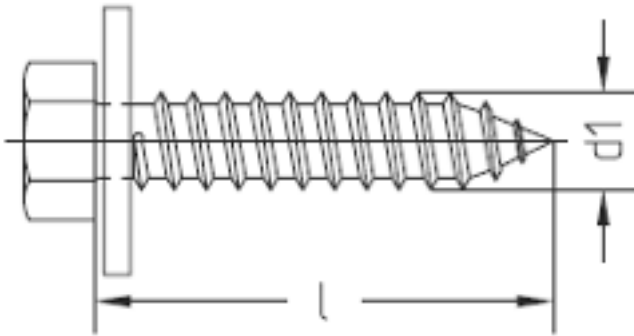

Art. 81867

Kombi-Blechschauben (mit Sechskant nach DIN 7976) mit unverlierbarer Scheibe (Form B DIN 6903)

(entspricht keiner anderen Norm)

Für diesen Artikel wurden noch keine Technischen Daten erstellt!

Kombi-Blechschauben (mit Sechskant nach DIN 7976) mit unverlierbarer Scheibe (Form B DIN 6903)

- [STAHL - verzinkt - Kombi-Blechschauben \(mit Sechskant nach DIN 7976\) mit unverlierbarer Scheibe \(Form B DIN 6903\)](#)
- [Artikelübersicht anzeigen](#)