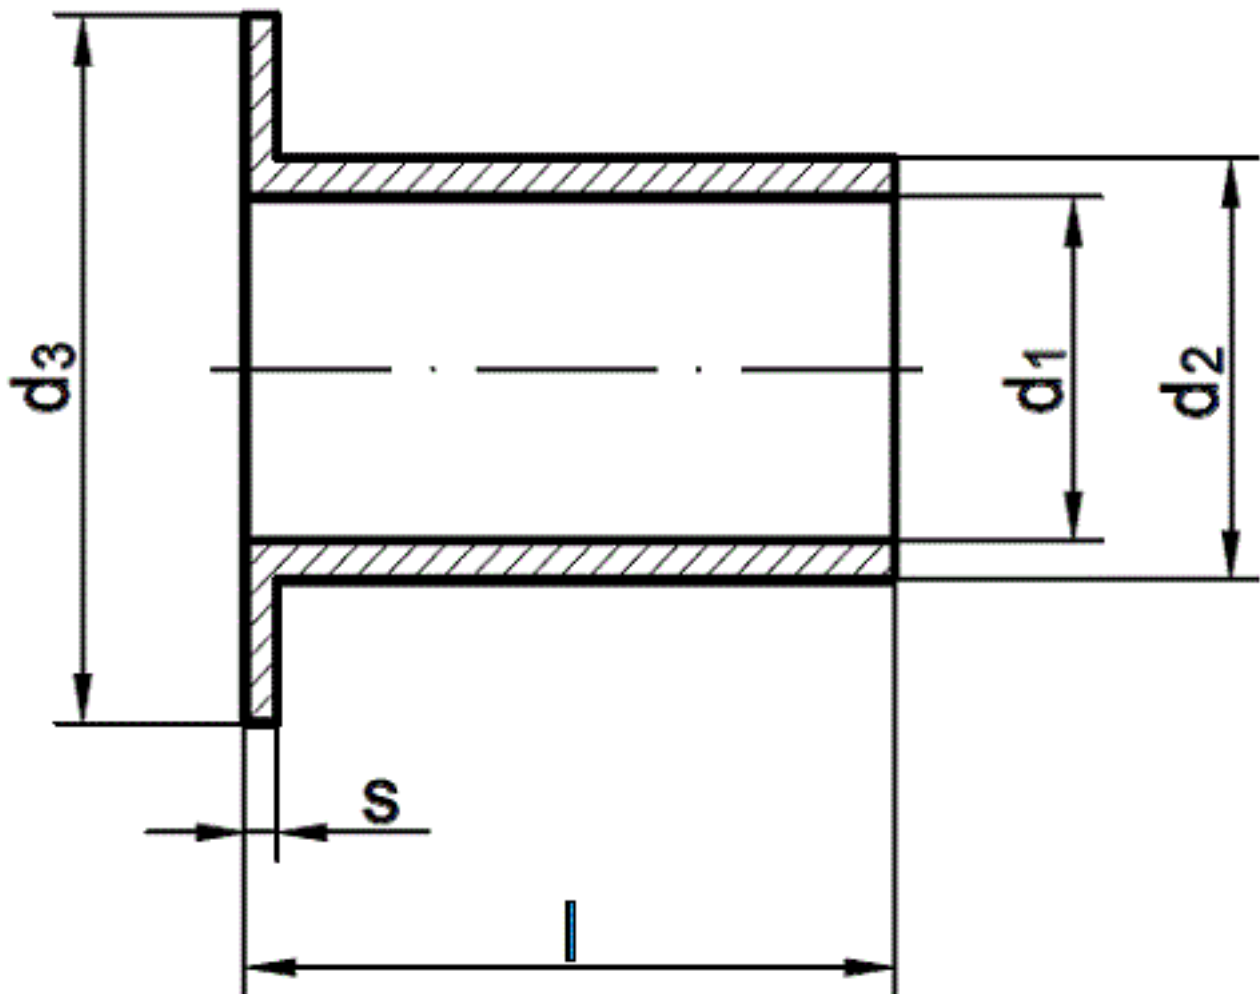

Art. 81869

KORREX-Isolierhülsen

(entspricht keiner anderen Norm)

Maße (d)	M 4 x 10	M 4 x 15	M 4 x 20	M 5 x 10	M 5 x 15	M 5 x 20	M 6 x 10	M 6 x 15	M 6 x 20	M 8 x 10	M 8 x 15	M 8 x 22	M 10 x 10
für Schrauben	M 4	M 4	M 4	M 5	M 5	M 5	M 6	M 6	M 6	M 8	M 8	M 8	M 10
l	10	15	20	10	15	20	10	15	20	10	15	22	10
d1	4,3	4,3	4,3	5,3	5,3	5,3	6,5	6,5	6,5	8,2	8,2	8,2	10,2

d2	5,8	5,8	5,8	6,8	6,8	6,8	8	8	8	10,4	10,4	10,4	12,5
d3	9,5	9,5	9,5	12	12	12	13	13	13	18	18	18	21
s	1	1	1	1	1	1	1	1	1	1	1	1	1
Maße (d)	M 10 x 20	M 10 x 25	M 12 x 15	M 12 x 25	M 16 x 10	M 16 x 15	M 16 x 20	M 16 x 25	M 20 x 15	M 20 x 20	M 20 x 25		
für Schrauben	M 10	M 10	M 12	M 12	M 16	M 16	M 16	M 16	M 20	M 20	M 20		
l	20	25	15	25	10	15	20	25	15	20	25		
d1	10,2	10,2	12,3	12,3	16,3	16,3	16,3	16,3	20,3	20,3	20,3		
d2	12,5	12,5	15	15	19,3	19,3	19,3	19,3	23,3	23,3	23,3		
d3	21	21	24	24	30	30	30	30	36	36	36		
s	1	1	1	1	2	2	2	2	2	2	2		