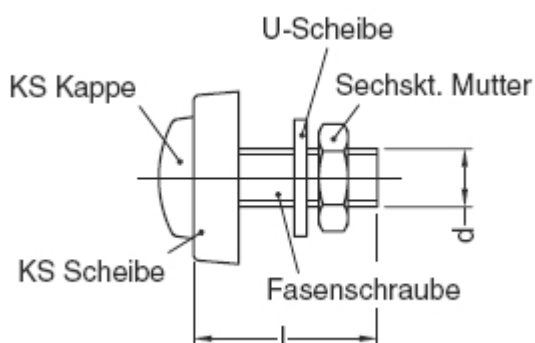

### KFZ-Nummernschildschrauben, komplett mit Plastikkappen, Unterlegscheiben, Sechskantmutter und Abstandscheiben

(entspricht keiner anderen Norm)

Maße (d)	M 5	M 6	M 6							
l	20	15	20							

### KFZ-Nummernschildschrauben, komplett mit Plastikkappen, Unterlegscheiben, Sechskantmutter und Abstandscheiben

- [Artikelübersicht anzeigen](#)
- STAHL - verzinkt - KFZ-Nummernschildschrauben, komplett mit Plastikkappen, Unterlegscheiben, Sechskantmutter und Abstandscheiben