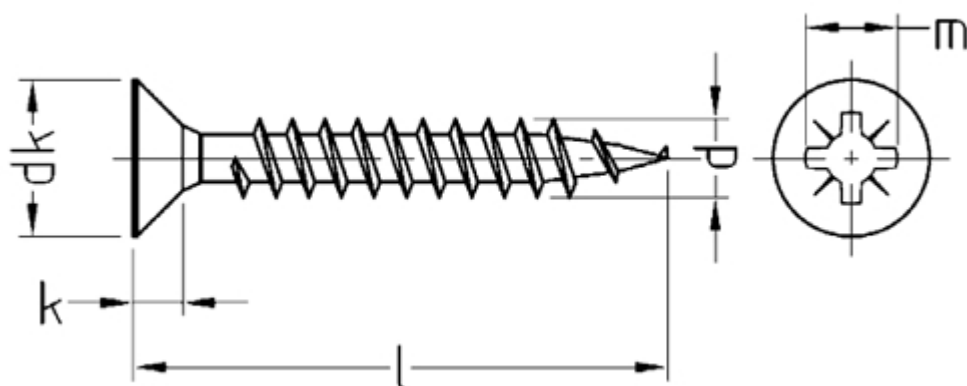

## Art. 82068

**JD-PLUS Universalschrauben, Vollgewinde, PZ, europäische technische Zulassung**

(entspricht keiner anderen Norm)

Maße (d)	3	3,5	4	4,5	5	6				
dk	6	7	8	9	10	12				
k	1,8	2,1	2,4	2,7	2,9	3,4				
Antrieb	1	2	2	2	2	3				
m	3	4	4,2	4,4	5	6,3				