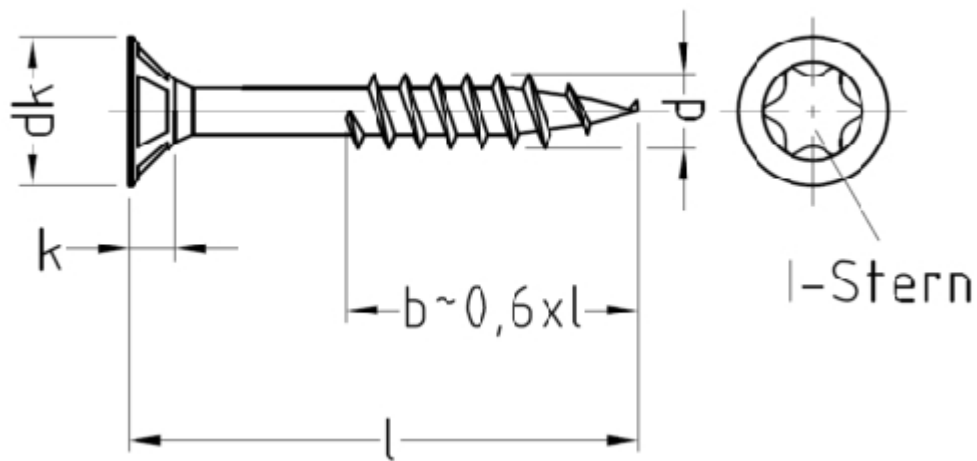

SCHRAUBEN | NORMTEILE | VERBINDUNGSELEMENTE | eCOMMERCE | eKANBAN

Art. 82070

JD-PLUS Universalschrauben, Teilgewinde, TORX, europäische technische Zulassung

(entspricht keiner anderen Norm)

Maße (d)	3	3,5	4	4,5	5	6				
dk	6	7	8	9	10	12				
k	1,8	2,1	2,4	2,7	2,9	3,4				
Antrieb	10	15	20	20	20	30				