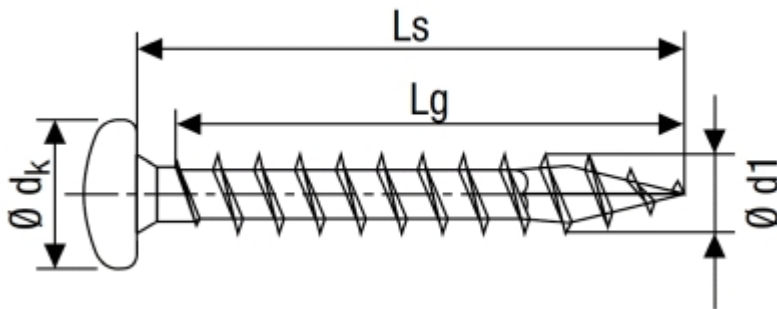

## Art. 84786

**JD-PLUS Universalschrauben, Pan-Head, Vollgewinde, PZ, europäische technische Zulassung**

(entspricht keiner anderen Norm)

Maße (d1)	3	3,5	4	4,5	5	6				
dk	6	7	8	9	10	12				
k	2,4	2,5	2,9	3,2	3,5	4,1				
Antrieb	1	2	2	2	2	3				

**JD-PLUS Universalschrauben, Pan-Head, Vollgewinde, PZ, europäische technische Zulassung**

- [Artikelübersicht anzeigen](#)
- [STAHL - verzinkt - JD-PLUS Universalschrauben, Pan-Head, Vollgewinde, PZ, europäische technische Zulassung](#)