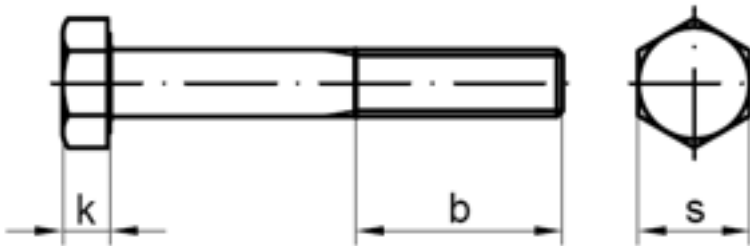

ISO 8765

Sechskantschrauben mit Schaft, FEIN-Gewinde, ISO-Schlüsselweiten

(austauschbar mit [DIN 960](#))

Maße	M 2	M 3	M 4	M 5	M 6
s	4	5,5	7	8	10
k	1,4	2	2,8	3,5	4
b1 (l < 125 mm)	10	12	14	16	18
b2 (l < 200 mm)	-	-	-	22	24
b3 (l > 200 mm)	-	-	-	-	-
Maße	M 7	M 8	M 10	M 12	M 14
s	11	13	16	18	21
k	4,8	5,3	6,4	7,5	8,8
b1 (l < 125 mm)	20	22	26	30	34
b2 (l < 200 mm)	26	28	32	36	40
b3 (l > 200 mm)	-	-	45	49	53
Maße	M 16	M 18	M 20	M 22	M 24
s	24	27	30	34	36
k	10	11,5	12,5	14	15
b1 (l < 125 mm)	38	42	46	50	54
b2 (l < 200 mm)	44	48	52	56	60
b3 (l > 200 mm)	57	61	65	69	73
Maße	M 27	M 30	M 33	M 36	M 39
s	41	46	50	55	60
k	17	18,7	21	22,5	25
b1 (l < 125 mm)	60	66,7	72	78	84
b2 (l < 200 mm)	66	72	78	84	90

b3 (l > 200 mm)	79	85	91	97	103
Maße	M 42	M 45	M 48	M 52	M 56
s	65	70	75	80	85
k	26	28	30	33	35
b1 (l < 125 mm)	90	96	102	-	-
b2 (l < 200 mm)	69	102	108	116	124
b3 (l > 200 mm)	109	115	121	129	137
Maße	M 64				
s	95				
k	40				
b1 (l < 125 mm)	-				
b2 (l < 200 mm)	140				
b3 (l > 200 mm)	153				

ISO 8765 Sechskantschrauben mit Schaft, FEIN-Gewinde, ISO-Schlüsselweiten

- [STAHL 10.9 - Sechskantschrauben mit Schaft, FEIN-Gewinde, ISO-Schlüsselweiten](#)
- [STAHL 10.9 - verzinkt - Sechskantschrauben mit Schaft, FEIN-Gewinde, ISO-Schlüsselweiten](#)
- [STAHL 8.8 - Sechskantschrauben mit Schaft, FEIN-Gewinde, ISO-Schlüsselweiten](#)
- [STAHL 8.8 - verzinkt - Sechskantschrauben mit Schaft, FEIN-Gewinde, ISO-Schlüsselweiten](#)
- [Artikelübersicht anzeigen](#)

Normenumstellungs-Tabelle

DIN	Durchmesser r DIN	Hinweistext DIN	Änderungstext	ISO	Durchmesser r ISO	Hinweistext ISO
DIN 960	10	SW=17	Schlüsselweiten (SW) teilweise geändert	ISO 8765	10	SW=16
DIN 960	12	SW=19	Schlüsselweiten (SW) teilweise geändert	ISO 8765	12	SW=18
DIN 960	14	SW=22	Schlüsselweiten (SW) teilweise geändert	ISO 8765	14	SW=21
DIN 960	22	SW=32	Schlüsselweiten (SW) teilweise geändert	ISO 8765	22	SW=34