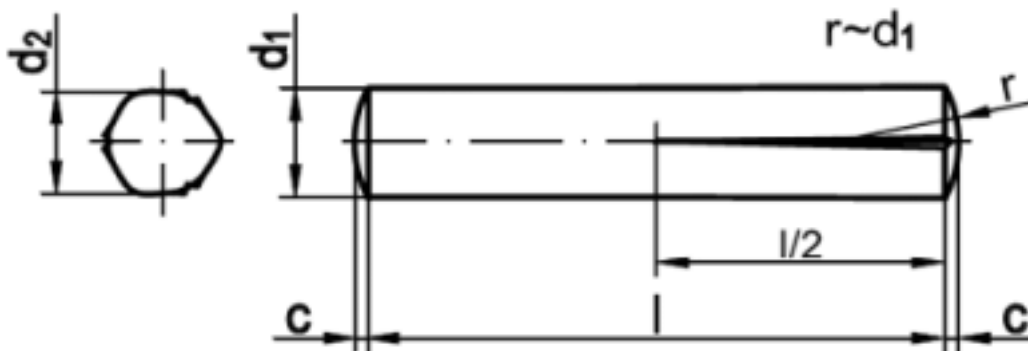

## ISO 8745 Paßkerbstifte

(austauschbar mit DIN 1472)

Maße	1,5	2	2,5	3	4	5	6	8	10	12
d2	1,60 - 1,63	2,10 - 2,15	2,60 - 2,70	3,20 - 3,30	4,15 - 4,30	5,15 - 5,30	6,15 - 6,35	8,20 - 8,40	10,20 - 10,45	12,25 - 12,50
c	0,2	0,25	0,3	0,4	0,50	0,63	0,85	1	1,2	1,6
Abscherkraft t in kN	1,6	2,84	4,4	6,4	11,3	17,6	25,4	45,2	70,4	101,8