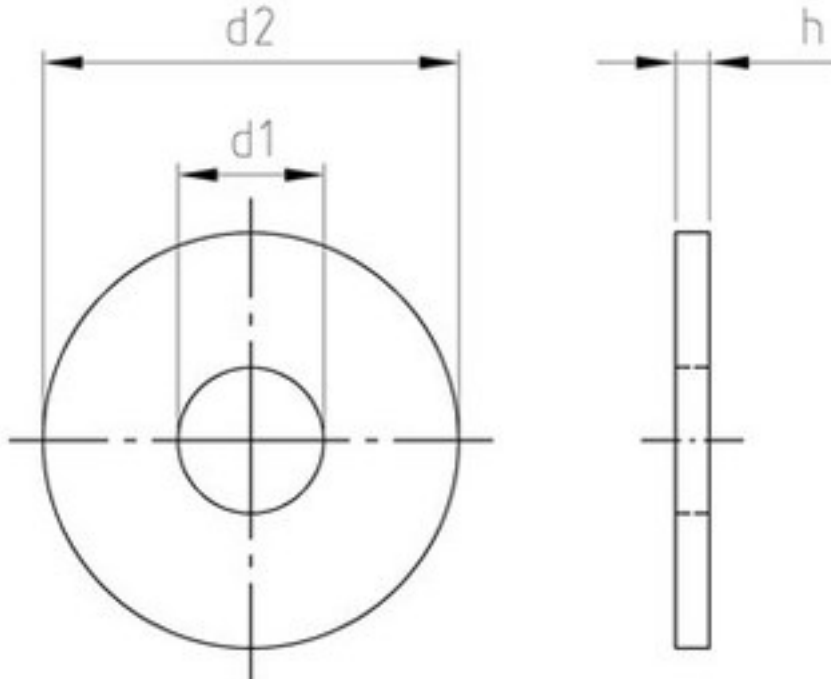

### Flache Scheiben, große Reihe, 200 HV

(entspricht keiner ISO-Norm)

Maße (d1)	3	3,5	4	5	6	8	10	12	14	16	18	20	22	24	30
d2	9	11	12	15	18	24	30	37	44	50	56	60	66	72	92
h	0,8	0,8	1	1	1,6	2	2,5	3	3	3	4	4	5	5	6

#### ISO 7093 Flache Scheiben, große Reihe, 200 HV

- [MESSING - Flache Scheiben, große Reihe, 200 HV](#)
- [ROSTFREI A2 - Flache Scheiben, große Reihe, 200 HV](#)
- [ROSTFREI A4 - Flache Scheiben, große Reihe, 200 HV](#)
- [ROSTFREI A5 \(1.4571\) - Flache Scheiben, große Reihe, 200 HV](#)
- [STAHL - Flache Scheiben, große Reihe, 200 HV](#)
- [STAHL - feuerverzinkt - Flache Scheiben, große Reihe, 200 HV](#)
- [STAHL - galvanisch verzinkt - Flache Scheiben, große Reihe, 200 HV](#)
- [STAHL - gelb verzinkt - Flache Scheiben, große Reihe, 200 HV](#)
- [Artikelübersicht anzeigen](#)