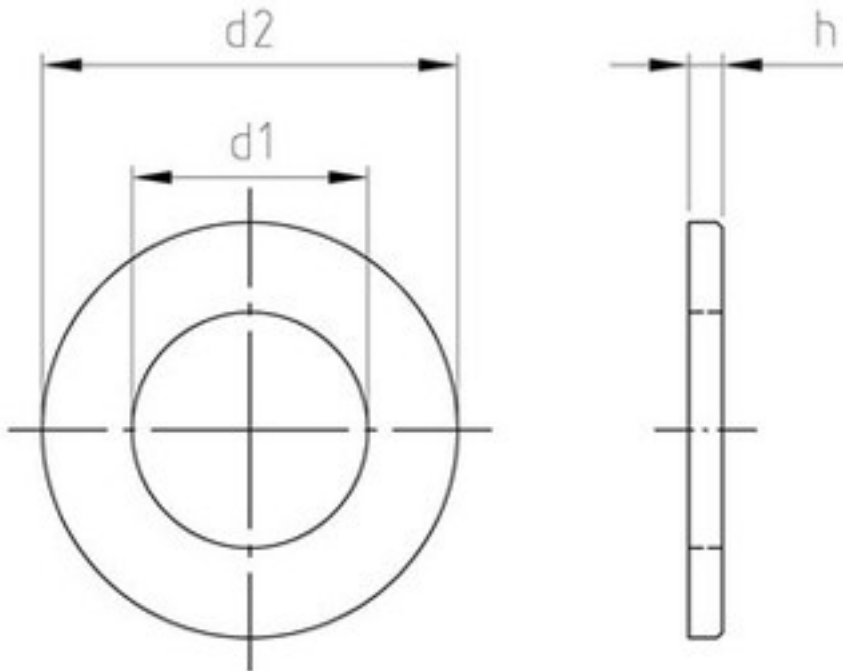

### Flache Scheiben mit Fase, normale Reihe, 200 HV

(austauschbar mit DIN 125 B)

d1	M 5	M 6	M 8	M 10	M 12	M 14	M 16	M 18	M 20	M 22
d2	10	12	16	20	24	28	30	34	37	39
h	1	1,6	1,6	2	2,5	2,5	3	3	3	3
d1	M 24	M 27	M 30	M 33	M 36	M 39	M 42	M 45	M 48	
d2	44	50	56	60	66	72	78	85	92	
h	4	4	4	5	5	6	8	8	8	

#### ISO 7090 Flache Scheiben mit Fase, normale Reihe, 200 HV

- [MESSING - Flache Scheiben mit Fase, normale Reihe, 200 HV](#)
- [MESSING - blank gedreht - Flache Scheiben mit Fase, normale Reihe, 200 HV](#)
- [ROSTFREI A2 - 200 HV - Flache Scheiben mit Fase, normale Reihe, 200 HV](#)
- [ROSTFREI A4 - 200 HV - Flache Scheiben mit Fase, normale Reihe, 200 HV](#)
- [ROSTFREI A5 - 200 HV - Flache Scheiben mit Fase, normale Reihe, 200 HV](#)
- [STAHL 200 HV - Flache Scheiben mit Fase, normale Reihe, 200 HV](#)
- [STAHL 200 HV - feuerverzinkt - Flache Scheiben mit Fase, normale Reihe, 200 HV](#)
- [STAHL 200 HV - gelb verzinkt - Flache Scheiben mit Fase, normale Reihe, 200 HV](#)
- [STAHL 200 HV - schwarz verzinkt - Flache Scheiben mit Fase, normale Reihe, 200 HV](#)