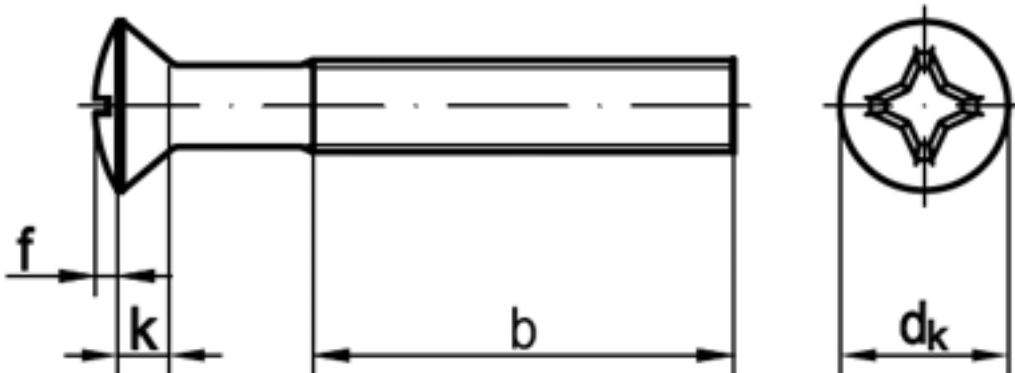

### Linsensenkschrauben, Phillips-Kreuzschlitz H

(austauschbar mit [DIN 966](#))

Maße	M 2,5	M 3	M 4	M 5	M 6	M 8
dk	4,7	5,6	8,4	9,3	11,3	15,8
k	1,5	1,65	2,7	2,7	3,3	4,65
b	18	19	22	25	28	34
f	0,6	0,75	1	1,25	1,5	2
n	0,6	0,8	1	1,2	1,6	2
Antrieb	1	1	2	2	3	4

## Normenumstellungs-Tabelle

DIN	Durchmesser DIN	Hinweistext DIN	Änderungstext	ISO	Durchmesser ISO	Hinweistext ISO
DIN 966	3	k=1,65; dk=5,6	Kopfhöhen (k) und Kopfdurchmesser (dk) ab M 3 geändert	ISO 7047	3	k=1,65; dk=5,5
DIN 966	3,5	k=1,93; dk=6,5	Kopfhöhen (k) und Kopfdurchmesser (dk) ab M	ISO 7047	3,5	k=2,35; dk=7,3