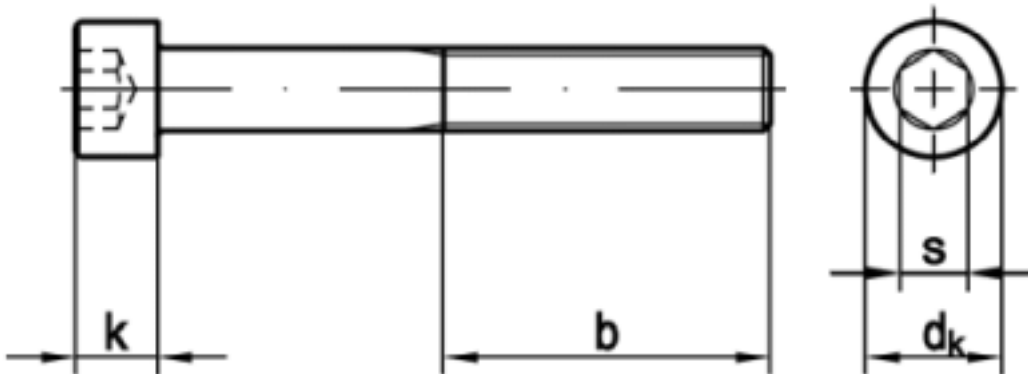

ISO 4762

Zylinderschrauben, mit Innensechskant

(austauschbar mit DIN 912)

Maße	M 1,4	M 1,6	M 2	M 2,5	M 3	M 4	M 5	M 6	M 8	M 10
dk	2,6	3	3,8	4,5	5,5	7	8,5	10	13	16
k	1,4	1,6	2	2,5	3	4	5	6	8	10
s	1,3	1,5	1,5	2	2,5	3	4	5	6	8
b	14	15	16	17	18	20	22	24	28	32
Maße	M 12	M 14	M 16	M 18	M 20	M 22	M 24	M 27	M 30	M 33
dk	18	21	24	27	30	33	36	40	45	50
k	12	14	16	18	20	22	24	27	30	33
s	10	12	14	14	17	17	19	19	22	24
b	36	40	44	48	52	56	60	66	72	78
Maße	M 36	M 39	M 42	M 45	M 48	M 52*	M 56	M 64	M 72	
dk	54	58	63	68	72	78	84	96	108	
k	36	39	42	45	48	52	56	64	72	
s	27	27	32	36	36	36	41	46	55	
b	84	90	96	102	108	116	124	140	156	

ISO 4762 Zylinderschrauben, mit Innensechskant

- [BUMAX109 - Zylinderschrauben, mit Innensechskant](#)
- [BUMAX88 - Zylinderschrauben, mit Innensechskant](#)
- [ROSTFREI A2 - Zylinderschrauben, mit Innensechskant](#)
- [ROSTFREI A4 - Zylinderschrauben, mit Innensechskant](#)
- [ROSTFREI A4-80 - Zylinderschrauben, mit Innensechskant](#)

- [STAHL 10.9 - Zylinderschrauben, mit Innensechskant](#)
- [STAHL 10.9 - verzinkt - Zylinderschrauben, mit Innensechskant](#)
- [STAHL 10.9 - zinklamellenbeschichtet - Zylinderschrauben, mit Innensechskant](#)
- [STAHL 12.9 - Zylinderschrauben, mit Innensechskant](#)
- [STAHL 12.9 - zinklamellenbeschichtet - Zylinderschrauben, mit Innensechskant](#)
- [STAHL 8.8 - Zylinderschrauben, mit Innensechskant](#)
- [STAHL 8.8 - gelb verzinkt - Zylinderschrauben, mit Innensechskant](#)
- [STAHL 8.8 - verzinkt - Zylinderschrauben, mit Innensechskant](#)
- [STAHL 8.8 - verzinkt dickschichtpassiviert - Zylinderschrauben, mit Innensechskant](#)
- [STAHL 8.8 - verzinkt dickschichtpassiviert + SL - Zylinderschrauben, mit Innensechskant](#)
- [STAHL 8.8 - zinklamellenbeschichtet - Zylinderschrauben, mit Innensechskant](#)
- **[Artikelübersicht anzeigen](#)**