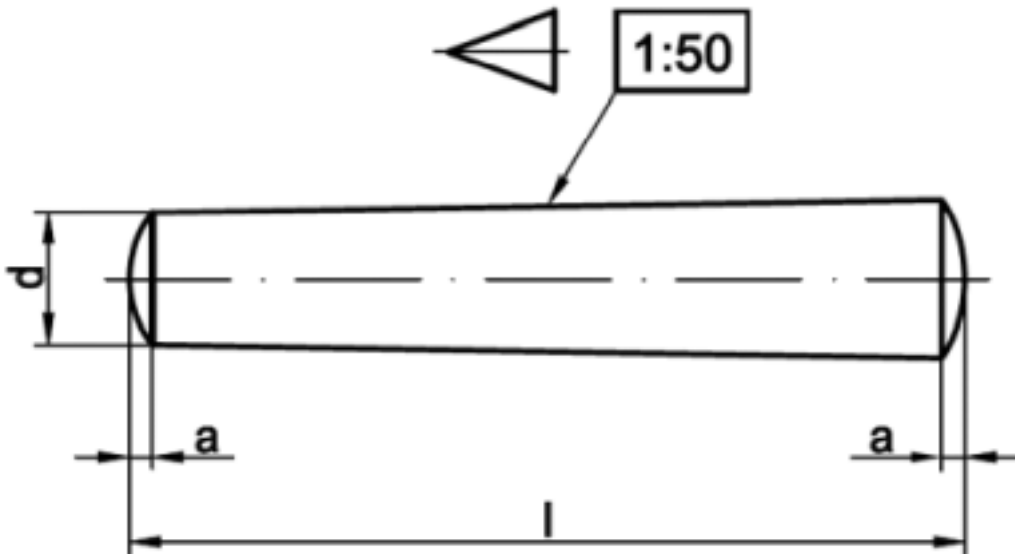

ISO 2339

Kegelstifte Form B, gedreht, Kegel 1:50

(austauschbar mit DIN 1 B)

Maße (d)	1	1,5	2	2,5	3	4	5	6	6,5*
a	0,12	0,2	0,25	0,3	0,4	0,5	0,63	0,8	0,8
Maße (d)	7*	8	10	12	13*	14	16	20	
a	0,9	1	1,2	1,6	1,7	1,8	2	2,5	

ISO 2339 Kegelstifte Form B, gedreht, Kegel 1:50

- [ROSTFREI A1 - Kegelstifte Form B, gedreht, Kegel 1:50](#)
- [STAHL - Kegelstifte Form B, gedreht, Kegel 1:50](#)
- [Artikelübersicht anzeigen](#)

Alle Angaben ohne Gewähr, Irrtümer und Druckfehler vorbehalten. Technische Maße können teilweise umfangreicher als unser Lieferprogramm sein. © Wegertseder GmbH 1984 - 2021. Die kommerzielle Benutzung von Text und Bild ist nur mit vorheriger schriftlicher Zustimmung erlaubt. Bilder und PDF-Dateien enthalten digitale Signaturen, die auch teilweise oder veränderte Entnahme nachvollziehbar machen.