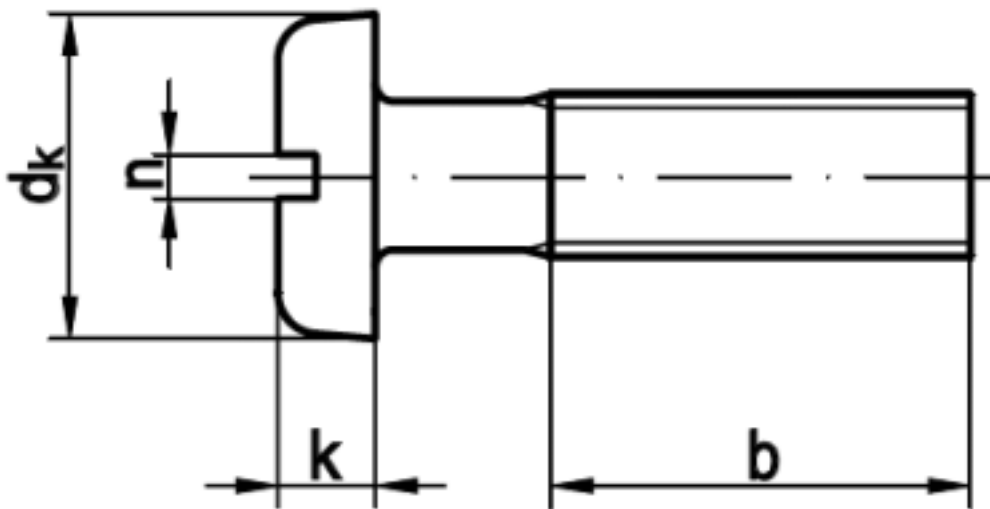

ISO 1580 Flachkopfschrauben mit Schlitz

(entspricht keiner ISO-Norm)

Maße	M 2	M 2,5	M 3	M 4	M 5	M 6	M 8
dk	4	5	6	8	10	12	16
k	1,3	1,5	1,8	2,4	3	3,6	4,8
n	0,5	0,6	0,8	1,2	1,1	1,6	2
b	25	25	25	38	38	38	38

ISO 1580 Flachkopfschrauben mit Schlitz

- [MESSING - Flachkopfschrauben mit Schlitz](#)
- [POLYAMID - natur - Flachkopfschrauben mit Schlitz](#)
- [ROSTFREI A2 - Flachkopfschrauben mit Schlitz](#)
- [ROSTFREI A4 - Flachkopfschrauben mit Schlitz](#)
- [STAHL 4.8 - Flachkopfschrauben mit Schlitz](#)
- [STAHL 4.8 - verzinkt - Flachkopfschrauben mit Schlitz](#)
- [Artikelübersicht anzeigen](#)