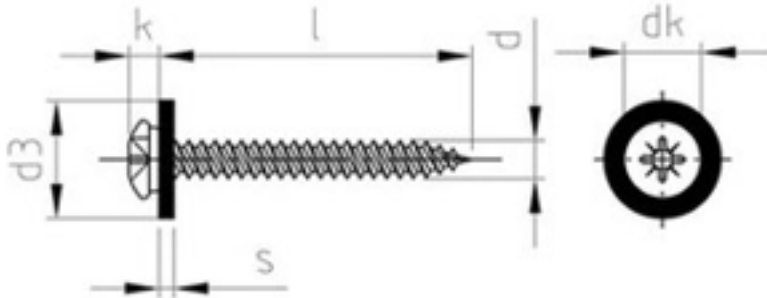

### Fensterbankschrauben, Blechgewinde, mit montierter Scheibe

(entspricht keiner ISO-Norm)

Maße (d)	3,9	3,9	3,9	3,9	3,9
l	16	19	22	25	32
d3	12	12	12	12	12
k	3,1	3,1	3,1	3,1	3,1
s	1,5	1,5	1,5	1,5	1,5
Antrieb	PZ2	PZ2	PZ2	PZ2	PZ2