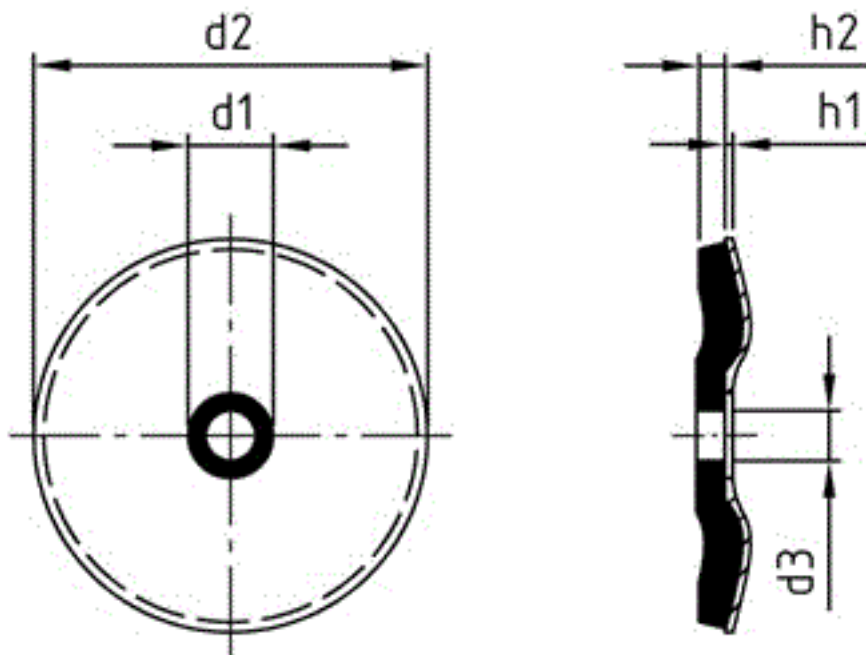

Art. 81822

Dichtscheiben mit EPDM Beschichtung, für Senkschrauben

(entspricht keiner anderen Norm)

Maße (d1)	5,2	5,2	5,2
d2	15	20	25
d3	3,2	3,2	3,2
h1	0,4	0,4	0,4
h2	1,8	1,8	1,8

Dichtscheiben mit EPDM Beschichtung, für Senkschrauben