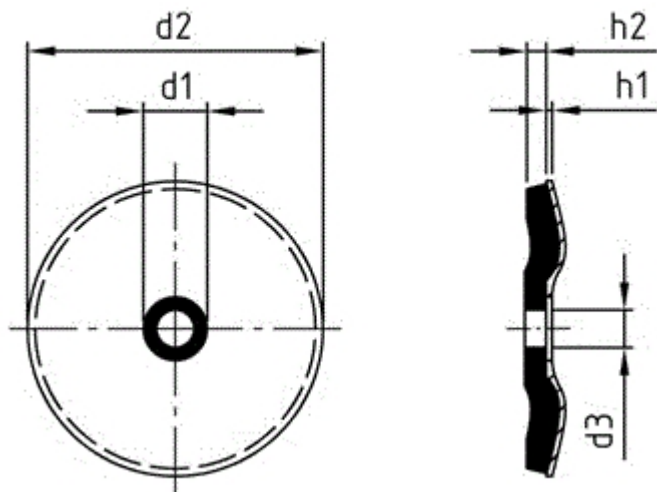

Art. 81822

Dichtscheiben mit EPDM Beschichtung, für Senkschrauben

(entspricht keiner anderen Norm)

Maße (d1)	5,2	5,2	5,2							
d2	15	20	25							
d3	3,2	3,2	3,2							
h1	0,4	0,4	0,4							
h2	1,8	1,8	1,8							

Dichtscheiben mit EPDM Beschichtung, für Senkschrauben

- [Artikelübersicht anzeigen](#)
- ROSTFREI A2 - Dichtscheiben mit EPDM Beschichtung, für Senkschrauben

Alle Angaben ohne Gewähr, Irrtümer und Druckfehler vorbehalten. Technische Maße können teilweise umfangreicher als unser Lieferprogramm sein. © Wegertseder GmbH 1984 - 2024. Die kommerzielle Benutzung von Text und Bild ist nur mit vorheriger schriftlicher Zustimmung erlaubt. Bilder und PDF-Dateien enthalten digitale Signaturen, die auch teilweise oder veränderte Entnahme nachvollziehbar machen.