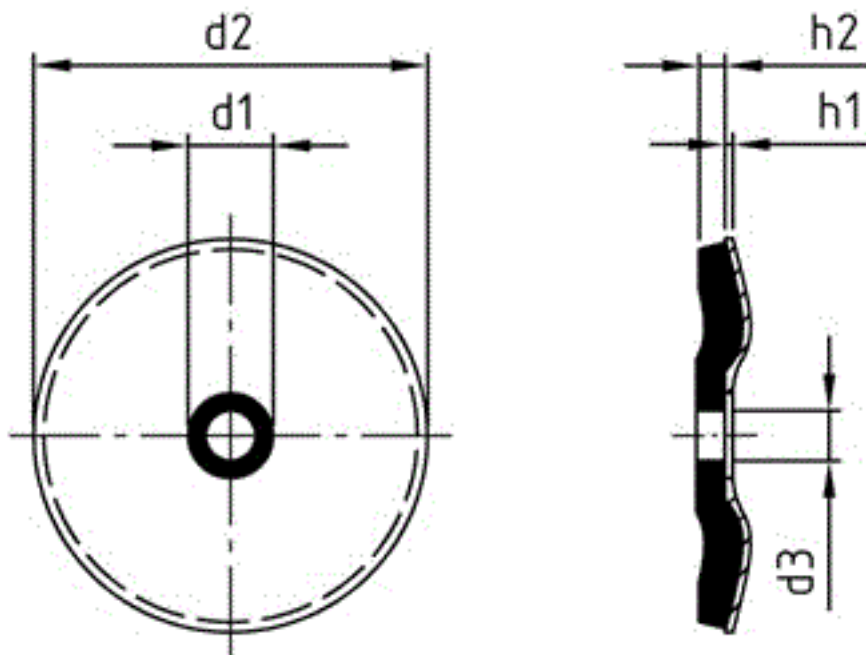

Art. 81822

Dichtscheiben mit EPDM Beschichtung, für Senkschrauben

(entspricht keiner ISO-Norm)

Maße (d1)	5,2	5,2	5,2
d2	15	20	25
d3	3,2	3,2	3,2
h1	0,4	0,4	0,4
h2	1,8	1,8	1,8

Dichtscheiben mit EPDM Beschichtung, für Senkschrauben