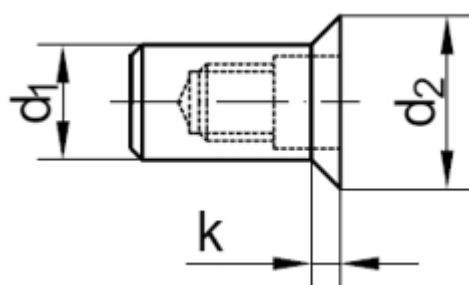

Art. 81819

Dicht-Blindniet-Muttern, rund, S=Senkkopf 90 Grad, CAP=luft- und wasserdicht

(entspricht keiner anderen Norm)

Maße (d)	M5	M6	M8						
d1	7	9	11						
d2	9,3	11,3	13,3						
k	1,5	1,5	1,5						
Bohrer Ø	7,1	9,1	11,1						
Klemmlänge	1,5 - 4,5	1,5 - 4,5	1,5 - 4,5						

Dicht-Blindniet-Muttern, rund, S=Senkkopf 90 Grad, CAP=luft- und wasserdicht

- [Artikelübersicht anzeigen](#)
- ALUMINIUM - Dicht-Blindniet-Muttern, rund, S=Senkkopf 90 Grad, CAP=luft- und wasserdicht

Alle Angaben ohne Gewähr, Irrtümer und Druckfehler vorbehalten. Technische Maße können teilweise umfangreicher als unser Lieferprogramm sein. © Wegertseder GmbH 1984 - 2024. Die kommerzielle Benutzung von Text und Bild ist nur mit vorheriger schriftlicher Zustimmung erlaubt. Bilder und PDF-Dateien enthalten digitale Signaturen, die auch teilweise oder veränderte Entnahme nachvollziehbar machen.