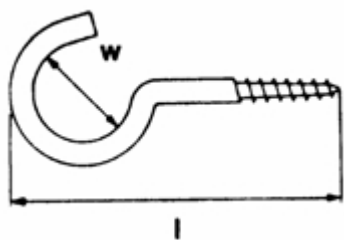

Art. 82000

Deckenhaken mit Holzgewinde

(entspricht keiner anderen Norm)

Maße	50	60	70	80	100	120				
l	50	60	70	80	100	120				
w	16	16	16	16	20	20				
Drahtstärke	3,3	3,3	3,8	3,8	4,3	4,3				

Deckenhaken mit Holzgewinde

- [Artikelübersicht anzeigen](#)
- STAHL - verzinkt - Deckenhaken mit Holzgewinde

Alle Angaben ohne Gewähr, Irrtümer und Druckfehler vorbehalten. Technische Maße können teilweise umfangreicher als unser Lieferprogramm sein. © Wegertseder GmbH 1984 - 2024. Die kommerzielle Benutzung von Text und Bild ist nur mit vorheriger schriftlicher Zustimmung erlaubt. Bilder und PDF-Dateien enthalten digitale Signaturen, die auch teilweise oder veränderte Entnahme nachvollziehbar machen.