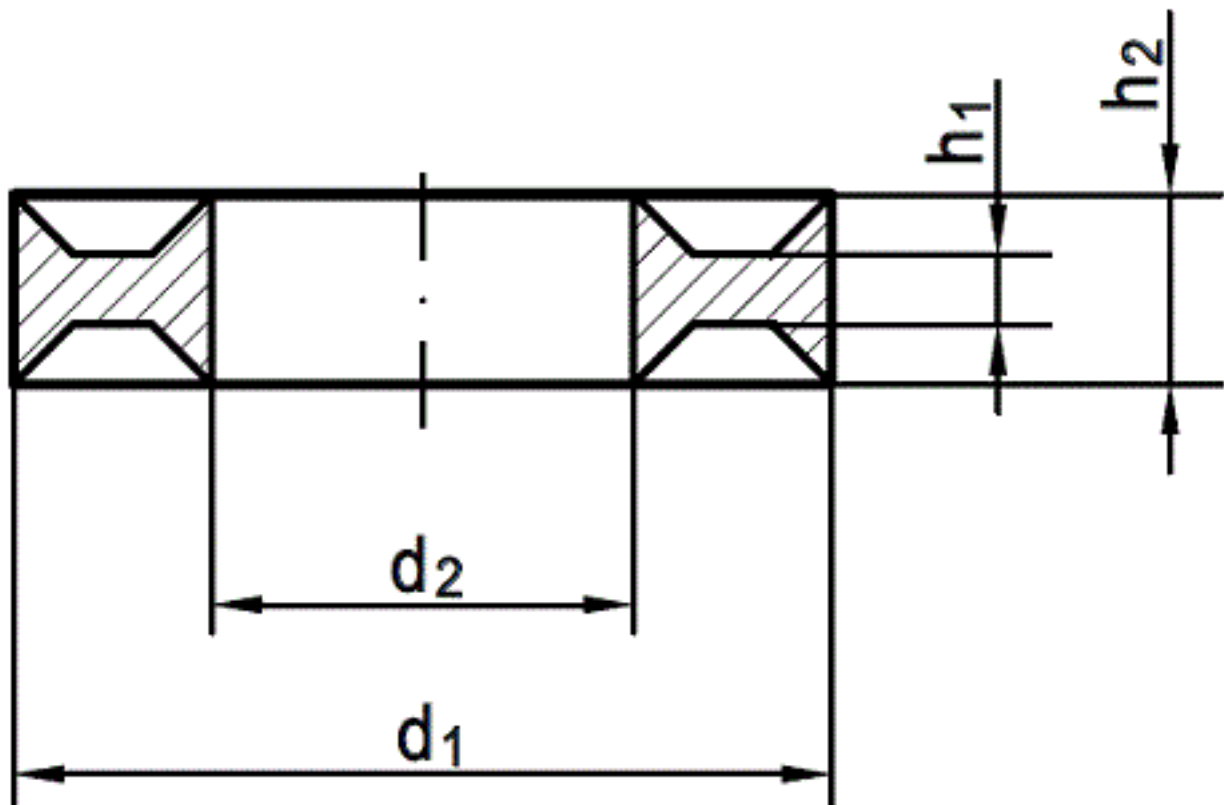

Art. 81825

DUBO-Profilscheiben für Zylinderschrauben mit Innensechskant

(entspricht keiner anderen Norm)

Maße	M 4	M 5	M 6	M 8	M 10	M 12	M 16	M 20
d1	7,7	9,8	10,5	14	17	19	25	31,5
d2	4,1	5,15	6,1	8,1	10,2	12,2	16,2	20,2
h2	2	3	2,5	3,3	3,8	4,4	5,6	6,5
h1	0,8	2	1	1,5	1,5	2	2	2,5

DUBO-Profilscheiben für Zylinderschrauben mit Innensechskant

- [KUNSTSTOFF - naturfarben - DUBO-Profilscheiben für Zylinderschrauben mit Innensechskant](#)
- [Artikelübersicht anzeigen](#)

Alle Angaben ohne Gewähr, Irrtümer und Druckfehler vorbehalten. Technische Maße können teilweise umfangreicher als unser Lieferprogramm sein. © Wegertseder GmbH 1984 - 2022. Die kommerzielle Benutzung von Text und Bild ist nur mit vorheriger schriftlicher Zustimmung erlaubt. Bilder und PDF-Dateien enthalten digitale Signaturen, die auch teilweise oder veränderte Entnahme nachvollziehbar machen.