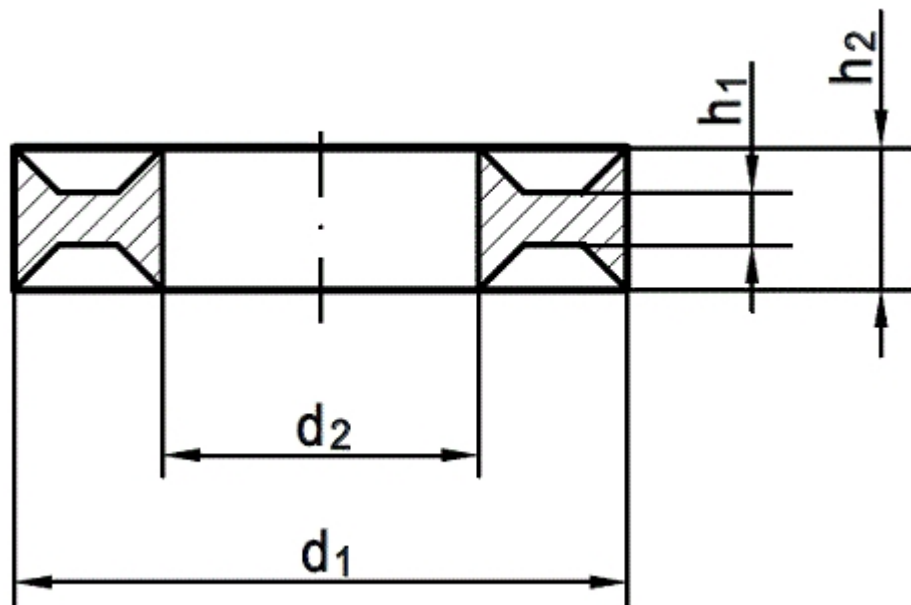

Art. 81825

DUBO-Profilescheiben für Zylinderschrauben mit Innensechskant

(entspricht keiner anderen Norm)

Maße	M 4	M 5	M 6	M 8	M 10	M 12	M 16	M 20		
d1	7,7	9,8	10,5	14	17	19	25	31,5		
d2	4,1	5,15	6,1	8,1	10,2	12,2	16,2	20,2		
h2	2	3	2,5	3,3	3,8	4,4	5,6	6,5		
h1	0,8	2	1	1,5	1,5	2	2	2,5		

DUBO-Profilescheiben für Zylinderschrauben mit Innensechskant

- [Artikelübersicht anzeigen](#)
- KUNSTSTOFF - naturfarben - DUBO-Profilescheiben für Zylinderschrauben mit Innensechskant

Alle Angaben ohne Gewähr, Irrtümer und Druckfehler vorbehalten. Technische Maße können teilweise umfangreicher als unser Lieferprogramm sein. © Wegertseder GmbH 1984 - 2024. Die kommerzielle Benutzung von Text und Bild ist nur mit vorheriger schriftlicher Zustimmung erlaubt. Bilder und PDF-Dateien enthalten digitale Signaturen, die auch teilweise oder veränderte Entnahme nachvollziehbar machen.