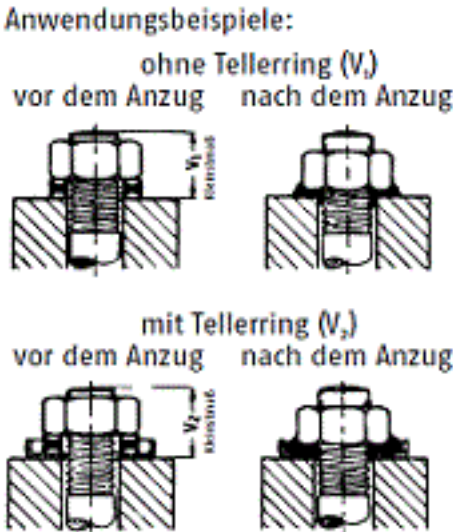

SCHRAUBEN | NORMTEILE | VERBINDUNGSELEMENTE | eCOMMERCE | eKANBAN

Art. 81826

DUBO-Profilescheiben für Sechskantschrauben

(entspricht keiner ISO-Norm)

Maße	M 3	M 4	M 5	M 6	M 7	M 8	M 10	M 12	M 14	M 16	M 18	M 20	M 22	M 24	M 27	M 30	M 36	M 48
d_1	8	9,5	10,6	12,7	14,5	16,2	19,6	23,6	25,4	29,4	35,1	35,7	41,6	41,6	47,3	53,1	63,5	86,5
d_2	3,2	4,15	5,15	6,2 / 6,5	7,1	8,1	10,2	12,2	14,2	16,2	18,2	20,3	22,5	24,3	27,3	30,2	36,2	48,2
h_2	2,2	2,6	3	3,5	3,8	4	4,5	5	5,5	6	6,5	7	7,5	8	8,5	8,5	10	17
h_1	0,8	1	1,2	1,4	1,5	1,6	1,8	2	2,1	2,2	2,3	2,4	2,5	2,6	2,7	2,8	3,2	4,5
v_1	5	6	7	8,5	9	10,5	12,5	14,5	16,5	19	21,5	23	24,5	26	28,5	30,5	38	55
v_2	-	-	-	9,25	9,75	11,5	13,5	16	18	20,75	23,25	24,75	26,5	28	30,5	-	-	-

- [KUNSTSTOFF - naturfarben - DUBO-Profilescheiben für Sechskantschrauben](#)
- [Artikelübersicht anzeigen](#)

Alle Angaben ohne Gewähr, Irrtümer und Druckfehler vorbehalten. Technische Maße können teilweise umfangreicher als unser Lieferprogramm sein. © Wegertseder GmbH 1984 - 2021. Die kommerzielle Benutzung von Text und Bild ist nur mit vorheriger schriftlicher Zustimmung erlaubt. Bilder und PDF-Dateien enthalten digitale Signaturen, die auch teilweise oder veränderte Entnahme nachvollziehbar machen.