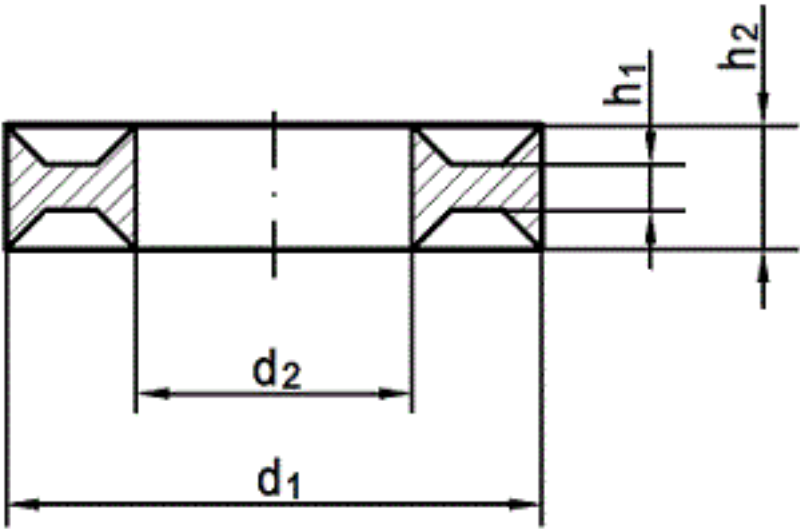

SCHRAUBEN | NORMTEILE | VERBINDUNGSELEMENTE | eCOMMERCE | eKANBAN

Art. 81826

DUBO-Profilescheiben für Sechskantschrauben

(entspricht keiner ISO-Norm)

Maße	M 3	M 4	M 5	M 6	M 7	M 8	M 10	M 12	M 14	M 16	M 18	M 20	M 22	M 24	M 27	M 30	M 36	M 48
d_1	8	9,5	10,6	12,7	14,5	16,2	19,6	23,6	25,4	29,4	35,1	35,7	41,6	41,6	47,3	53,1	63,5	86,5
d_2	3,2	4,15	5,15	6,2 / 6,5	7,1	8,1	10,2	12,2	14,2	16,2	18,2	20,3	22,5	24,3	27,3	30,2	36,2	48,2
h_2	2,2	2,6	3	3,5	3,8	4	4,5	5	5,5	6	6,5	7	7,5	8	8,5	8,5	10	17
h_1	0,8	1	1,2	1,4	1,5	1,6	1,8	2	2,1	2,2	2,3	2,4	2,5	2,6	2,7	2,8	3,2	4,5
v_1	5	6	7	8,5	9	10,5	12,5	14,5	16,5	19	21,5	23	24,5	26	28,5	30,5	38	55
v_2	-	-	-	9,25	9,75	11,5	13,5	16	18	20,75	23,25	24,75	26,5	28	30,5	-	-	-

- [KUNSTSTOFF - naturfarben - DUBO-Profilescheiben für Sechskantschrauben](#)
- [Artikelübersicht anzeigen](#)

Alle Angaben ohne Gewähr, Irrtümer und Druckfehler vorbehalten. Technische Maße können teilweise umfangreicher als unser Lieferprogramm sein. © Wegertseder GmbH 1984 - 2021. Die kommerzielle Benutzung von Text und Bild ist nur mit vorheriger schriftlicher Zustimmung erlaubt. Bilder und PDF-Dateien enthalten digitale Signaturen, die auch teilweise oder veränderte Entnahme nachvollziehbar machen.