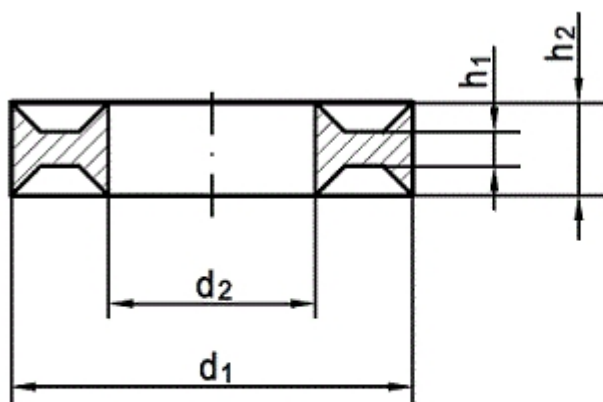

Art. 81826

DUBO-Profilscheiben für Sechskantschrauben

(entspricht keiner anderen Norm)

Anwendungsbeispiele:

ohne Tellerring (V₁)
vor dem Anzug nach dem Anzug

mit Tellerring (V₂)
vor dem Anzug nach dem Anzug

Maße	M 3	M 4	M 5	M 6	M 7	M 8	M 10	M 12	M 14	M 16	M 18	M 20	M 22	M 24	M 27	M 30	M 36	M 48		
d1	8	9,5	10,6	12,7	14,5	16,2	19,6	23,6	25,4	29,4	35,1	35,7	41,6	41,6	47,3	53,1	63,5	86,5		
d2	3,2	4,15	5,15	6,2 / 6,5	7,1	8,1	10,2	12,2	14,2	16,2	18,2	20,3	22,5	24,3	27,3	30,2	36,2	48,2		
h2	2,2	2,6	3	3,5	3,8	4	4,5	5	5,5	6	6,5	7	7,5	8	8,5	8,5	10	17		
h1	0,8	1	1,2	1,4	1,5	1,6	1,8	2	2,1	2,2	2,3	2,4	2,5	2,6	2,7	2,8	3,2	4,5		
v1	5	6	7	8,5	9	10,5	12,5	14,5	16,5	19	21,5	23	24,5	26	28,5	30,5	38	55		
v2	-	-	-	9,25	9,75	11,5	13,5	16	18	20,75	23,25	24,75	26,5	28	30,5	-	-	-		