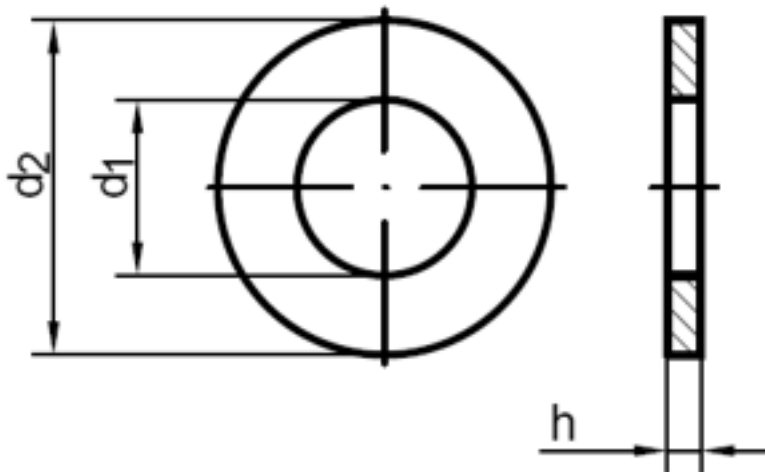

DIN 988 Paßscheiben

(entspricht keiner ISO-Norm)

Maße	M 3	M 4	M 5	M 6	M 8	M 10	M 12	M 14	M 15	M 16
d1	3	4	5	6	8	10	12	14	15	16
d2	6	8	10	12	14	16	18	20	21	22
h	lt. Abmessung	lt. Abmessung	lt. Abmessung	lt. Abmessung	lt. Abmessung	lt. Abmessung	lt. Abmessung	lt. Abmessung	lt. Abmessung	lt. Abmessung
Maße	M 17	M 18	M 20	M 22	M 25	M 26	M 28	M 30		
d1	17	18	20	22	25	26	28	30		
d2	24	25	28	30/32	35/36	37	40	42		
h	lt. Abmessung	lt. Abmessung	lt. Abmessung	lt. Abmessung	lt. Abmessung	lt. Abmessung	lt. Abmessung	lt. Abmessung		