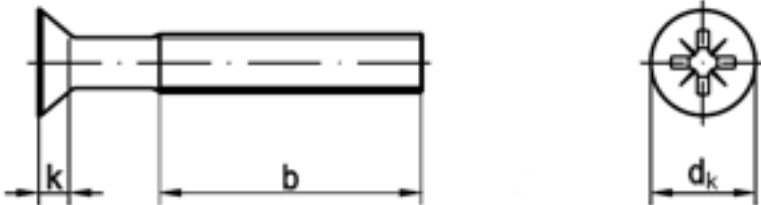

### DIN 965 Senkschrauben mit POZIDRIVE-Kreuzschlitz PZ

(austauschbar mit [ISO 7046 Z](#))

Maße	M1,6	M2	M2,5	M3	M4
dk	3	3,8	4,7	5,6	7,5
k	0,96	1,2	1,5	1,65	2,2
b	15	16	18	19	22
n	0,4	0,5	0,6	0,8	1
Antrieb	0	1	1	1	2
Maße	M5	M6	M8	M10	
dk	9,2	11	14,5	18	
k	2,5	3	4	5	
b	25	28	34	40	
n	1,2	1,6	2	2,5	
Antrieb	2	3	4	4	

## Normenumstellungstabelle

DIN	Durchmesser DIN	Hinweistext DIN	Änderungstext	ISO	Durchmesser ISO	Hinweistext ISO
DIN 965Z	0	-	Kopfhöhen (k) und Kopfdurchmesser (dk) ab M 3 geändert	ISO 7046Z	0	-

DIN 965Z	3	k=1,65; dk=5,6	Kopfhöhen (k) und Kopfdurchmesser (dk) ab M 3 geändert	ISO 7046Z	3	k=1,65; dk=5,5
DIN 965Z	3,5	k=1,93; dk=6,5	Kopfhöhen (k) und Kopfdurchmesser (dk) ab M 3 geändert	ISO 7046Z	3,5	k=2,35; dk=7,3
DIN 965Z	4	k=2,2; dk=7,5	Kopfhöhen (k) und Kopfdurchmesser (dk) ab M 3 geändert	ISO 7046Z	4	k=2,7; dk=8,4
DIN 965Z	5	k=2,5; dk=9,2	Kopfhöhen (k) und Kopfdurchmesser (dk) ab M 3 geändert	ISO 7046Z	5	k=2,7; dk=9,3
DIN 965Z	6	k=3; dk=11	Kopfhöhen (k) und Kopfdurchmesser (dk) ab M 3 geändert	ISO 7046Z	6	k=3,3; dk=11,3
DIN 965Z	8	k=4; dk=14,5	Kopfhöhen (k) und Kopfdurchmesser (dk) ab M 3 geändert	ISO 7046Z	8	k=4,65; dk=15,8
DIN 965Z	10	k=5; dk=18	Kopfhöhen (k) und Kopfdurchmesser (dk) ab M 3 geändert	ISO 7046Z	10	k=5; dk=18,3