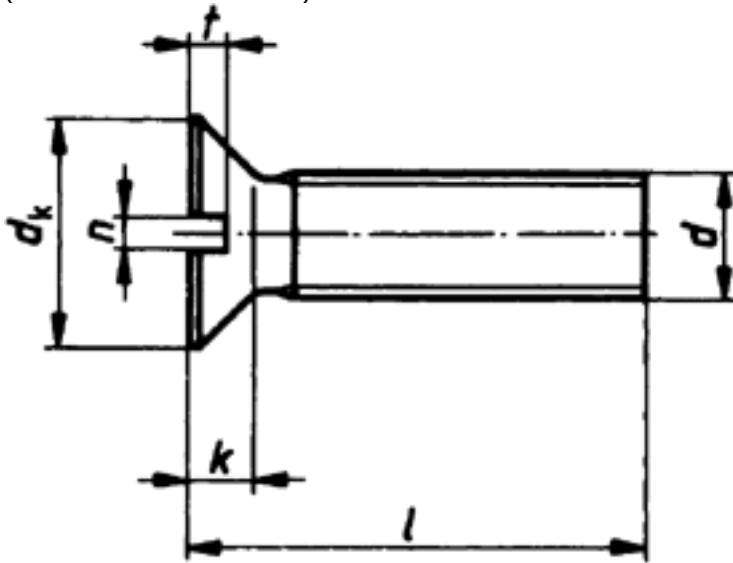

DIN 963

Senkschrauben mit Schlitz

(austauschbar mit ISO 2009)

Maße (d)	M 1	M 1,2	M 1,4	M 1,6	M 1,7	M 2	M 2,3	M 2,5	M 2,6	M 3	M 4	M 5	M 6	M 8	M 10	M 12
k max.	0,6	0,72	0,84	0,96	1,1	1,2	1,3	1,5	1,4	1,6 5	2,2	2,5	3	4	5	6
t max.	0,3	0,35	0,4	0,45	0,5	0,6	0,65	0,7	0,8	0,8 5	1,1	1,3	1,6	2,1	2,6	3
n	0,2 5	0,3	0,3	0,4	0,5	0,5	0,6	0,6	0,6	0,8	1	1,2	1,6	2	2,5	3
dk	1,9	2,3	2,6	3	3,5	3,8	4,5	4,7	5	5,6	7,5	9,2	11	14, 5	18	22

DIN 963 Senkschrauben mit Schlitz

- [MESSING - Senkschrauben mit Schlitz](#)
- [MESSING - blank gedreht - Senkschrauben mit Schlitz](#)
- [MESSING - vernickelt - Senkschrauben mit Schlitz](#)
- [POLYAMID - natur - Senkschrauben mit Schlitz](#)
- [ROSTFREI A1 - Senkschrauben mit Schlitz](#)
- [ROSTFREI A2 - Senkschrauben mit Schlitz](#)
- [ROSTFREI A4 - Senkschrauben mit Schlitz](#)
- [STAHL 4.8 - Senkschrauben mit Schlitz](#)
- [STAHL 4.8 - blank gedreht - Senkschrauben mit Schlitz](#)