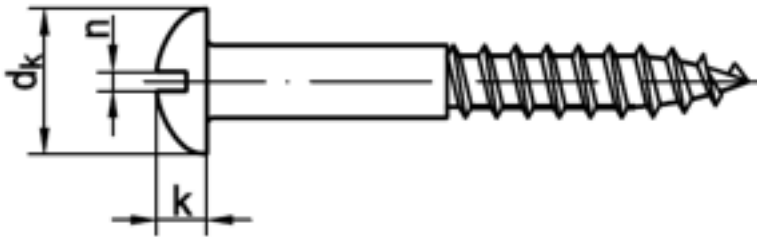

DIN 96

Halbrund-Holzschrauben mit Schlitz

(entspricht keiner anderen Norm)

Maße (d)	1,6	2	2,5	3	3,5	4	4,5	5	6	8
dk	3,2	4	5	6	7	8	9	10	12	16
k	1,1	1,4	1,7/2,0	2,1	2,4	2,8	3,1	3,5	4,2	5,6
n	0,4	0,5	0,6	0,8	0,8	1	1	1,2	1,6	2

DIN 96 Halbrund-Holzschrauben mit Schlitz

- [MESSING - Halbrund-Holzschrauben mit Schlitz](#)
- [MESSING - verchromt - Halbrund-Holzschrauben mit Schlitz](#)
- [MESSING - vernickelt - Halbrund-Holzschrauben mit Schlitz](#)
- [ROSTFREI A2 - Halbrund-Holzschrauben mit Schlitz](#)
- [ROSTFREI A4 - Halbrund-Holzschrauben mit Schlitz](#)
- [STAHL - vernickelt - Halbrund-Holzschrauben mit Schlitz](#)
- [STAHL - verzinkt - Halbrund-Holzschrauben mit Schlitz](#)
- [Artikelübersicht anzeigen](#)