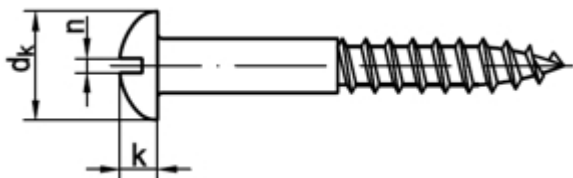

### Halbrund-Holzschrauben mit Schlitz

(entspricht keiner anderen Norm)

Maße (d)	1,6	2	2,5	3	3,5	4	4,5	5	6	8
dk	3,2	4	5	6	7	8	9	10	12	16
k	1,1	1,4	1,7/2,0	2,1	2,4	2,8	3,1	3,5	4,2	5,6
n	0,4	0,5	0,6	0,8	0,8	1	1	1,2	1,6	2

### DIN 96 Halbrund-Holzschrauben mit Schlitz

- [Artikelübersicht anzeigen](#)
- MESSING - Halbrund-Holzschrauben mit Schlitz
- MESSING - verchromt - Halbrund-Holzschrauben mit Schlitz
- MESSING - vernickelt - Halbrund-Holzschrauben mit Schlitz
- ROSTFREI A2 - Halbrund-Holzschrauben mit Schlitz
- ROSTFREI A4 - Halbrund-Holzschrauben mit Schlitz
- STAHL - verzinkt - Halbrund-Holzschrauben mit Schlitz