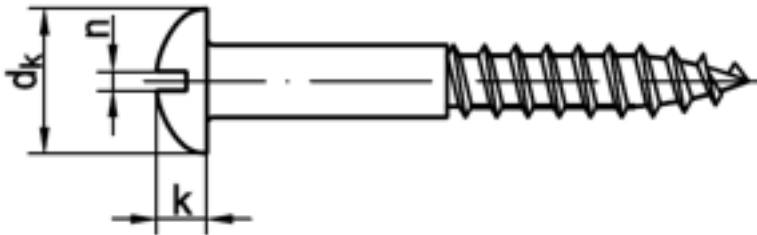

## DIN 96 Halbrund-Holzschrauben, Schlitz

( entspricht keiner ISO-Norm )

Maße (d)	1,6	2	2,5	3	3,5	4	4,5	5	6	8
dk	3,2	4	5	6	7	8	9	10	12	16
k	1,1	1,4	1,7	2,1	2,4	2,8	3,1	3,5	4,2	5,6
n	0,4	0,5	0,6	0,8	0,8	1	1	1,2	1,6	2

### Halbrund-Holzschrauben, Schlitz

- [MESSING - Halbrund-Holzschrauben, Schlitz](#)
- [MESSING - verchromt - Halbrund-Holzschrauben, Schlitz](#)
- [MESSING - vernickelt - Halbrund-Holzschrauben, Schlitz](#)
- [ROSTFREI A2 - Halbrund-Holzschrauben, Schlitz](#)
- [ROSTFREI A4 - Halbrund-Holzschrauben, Schlitz](#)
- [STAHL - verzinkt - Halbrund-Holzschrauben, Schlitz](#)