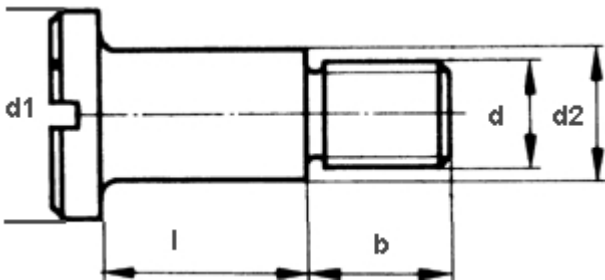

DIN 923

Flachkopfschrauben mit Schlitz und Ansatz

(entspricht keiner anderen Norm)

Maße (d)	M 2	M 2,5	M 3	M 4	M 5	M 6	M 8			
b	3	3,5	4,5	6	7	9	11			
d1	4,5	6	7	8,5	11	13	16			
d2	2,8	3,5	4	5,5	7	8	10			

DIN 923 Flachkopfschrauben mit Schlitz und Ansatz

- [Artikelübersicht anzeigen](#)
- ROSTFREI A1 - Flachkopfschrauben mit Schlitz und Ansatz
- STAHL 4.8/5.8 - Flachkopfschrauben mit Schlitz und Ansatz
- STAHL 4.8/5.8 - verzinkt - Flachkopfschrauben mit Schlitz und Ansatz