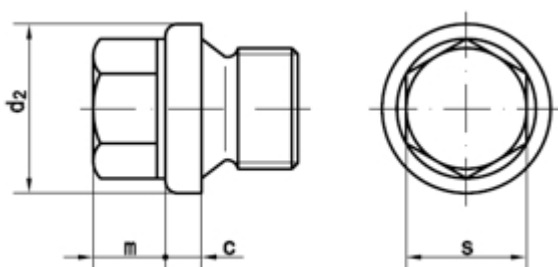

DIN 910

erschlußschrauben mit Bund, Außensechskant, schwer

(entspricht keiner anderen Norm)

Maße	G 1/8 A	G 1/4 A	G 3/8 A	G 1/2 A	G 3/4 A	G 1 A	G 1 1/8 A	G 1 1/4 A	G 1 1/3 A	G 1 1/4 A	G 2 A		
c	3	3	3	4	4	5	4	5	5	5	5		
d2	14	18	22	26	32	39	44	49	55	62	68		
m	6	6	6	8	10	11	11	12	12	15	15		
s	10	13	17	19	24	27	27	30	30	36	36		

DIN 910 Verschlußschrauben mit Bund, Außensechskant, schwer, zylindrisches Rohrgewinde G, E=mit Entlüftung

- [Artikelübersicht anzeigen](#)
- ROSTFREI A5 (1.4571) - erschlußschrauben mit Bund, Außensechskant, schwer, zylindrisches Rohrgewinde G, E=mit Entlüftung