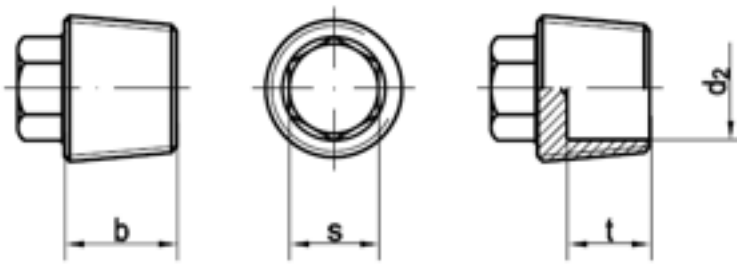

DIN 909

Verschlußschrauben mit Außensechskant, kegeliges FEIN-Gewinde

(entspricht keiner ISO-Norm)

Maße	M 10 x 1	M 12 x 1,5	M 14 x 1,5	M 16 x 1,5	M 18 x 1,5	M 20 x 1,5	M 22 x 1,5	M 24 x 1,5	M 26 x 1,5	M 27 x 2	M 30 x 1,5
b	8	10	10	10	10	10	10	12	12	12	12
d2	-	-	-	-	-	12	14	16	16	16	20
s=S W	7	7	9	10	10	13	13	17	17	17	19
t	-	-	-	-	-	6	6	7	7	7	7
Maße	M 30 x 2	M 33 x 2	R 1/8	R 1/4	R 3/8	R 1/2	R 3/4	R 1	R 1 1/4		
b	12	12	8	10	10	10	12	12	18		
d2	23	23	-	-	-	12	16	23	32		
s=S W	19	19	7	9	10	13	17	19	24		
t	7	7	-	-	-	6	7	7	13		

Verschlußschrauben mit Außensechskant, kegeliges FEIN-Gewinde

■ [STAHL 5.8 - Verschlußschrauben mit Außensechskant, kegeliges FEIN-Gewinde](#)

DIN 909

Verschlußschrauben mit Außensechskant, kegeliges Rohrgewinde R, (Gewinde nach DIN 3858)

(entspricht keiner ISO-Norm)

Maße	M 10 x 1	M 12 x 1,5	M 14 x 1,5	M 16 x 1,5	M 18 x 1,5	M 20 x 1,5	M 22 x 1,5	M 24 x 1,5	M 26 x 1,5	M 27 x 2	M 30 x 1,5
b	8	10	10	10	10	10	10	12	12	12	12
d2	-	-	-	-	-	12	14	16	16	16	20
s=S W	7	7	9	10	10	13	13	17	17	17	19
t	-	-	-	-	-	6	6	7	7	7	7
Maße	M 30 x 2	M 33 x 2	R 1/8	R 1/4	R 3/8	R 1/2	R 3/4	R 1	R 1 1/4		
b	12	12	8	10	10	10	12	12	18		
d2	23	23	-	-	-	12	16	23	32		
s=S W	19	19	7	9	10	13	17	19	24		
t	7	7	-	-	-	6	7	7	13		

Verschlußschrauben mit Außensechskant, kegeliges Rohrgewinde R, (Gewinde nach DIN 3858)

- [STAHL 5.8 - Verschlußschrauben mit Außensechskant, kegeliges Rohrgewinde R, \(Gewinde nach DIN 3858\)](#)

Alle Angaben ohne Gewähr, Irrtümer und Druckfehler vorbehalten. Technische Maße können teilweise umfangreicher als unser Lieferprogramm sein. © Wegertseder GmbH 1984 - 2019. Die kommerzielle Benutzung von Text und Bild ist nur mit vorheriger schriftlicher Zustimmung erlaubt. Bilder und PDF-Dateien enthalten digitale Signaturen, die auch teilweise oder veränderte Entnahme nachvollziehbar machen.