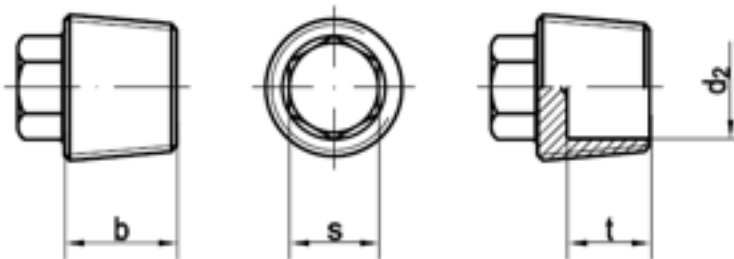

DIN 909

Verschlußschrauben mit Außensechskant, kegeliges FEIN-Gewinde

(entspricht keiner ISO-Norm)

Maße	M 10 x 1	M 12 x 1,5	M 14 x 1,5	M 16 x 1,5	M 18 x 1,5	M 20 x 1,5	M 22 x 1,5	M 24 x 1,5	M 26 x 1,5	M 27 x 2	M 30 x 1,5
b	8	10	10	10	10	10	10	12	12	12	12
d2	-	-	-	-	-	12	14	16	16	16	20
s=S W	7	7	9	10	10	13	13	17	17	17	19
t	-	-	-	-	-	6	6	7	7	7	7
Maße	M 30 x 2	M 33 x 2	R 1/8	R 1/4	R 3/8	R 1/2	R 3/4	R 1	R 1 1/4		
b	12	12	8	10	10	10	12	12	18		
d2	23	23	-	-	-	12	16	23	32		
s=S W	19	19	7	9	10	13	17	19	24		
t	7	7	-	-	-	6	7	7	13		

Verschlußschrauben mit Außensechskant, kegeliges FEIN-Gewinde

■ [STAHL 5.8 - Verschlußschrauben mit Außensechskant, kegeliges FEIN-Gewinde](#)

DIN 909

Verschlußschrauben mit Außensechskant, kegeliges Rohrgewinde R, (Gewinde nach DIN 3858)

(entspricht keiner ISO-Norm)

Maße	M 10 x 1	M 12 x 1,5	M 14 x 1,5	M 16 x 1,5	M 18 x 1,5	M 20 x 1,5	M 22 x 1,5	M 24 x 1,5	M 26 x 1,5	M 27 x 2	M 30 x 1,5
b	8	10	10	10	10	10	10	12	12	12	12
d2	-	-	-	-	-	12	14	16	16	16	20
s=S W	7	7	9	10	10	13	13	17	17	17	19
t	-	-	-	-	-	6	6	7	7	7	7
Maße	M 30 x 2	M 33 x 2	R 1/8	R 1/4	R 3/8	R 1/2	R 3/4	R 1	R 1 1/4		
b	12	12	8	10	10	10	12	12	18		
d2	23	23	-	-	-	12	16	23	32		
s=S W	19	19	7	9	10	13	17	19	24		
t	7	7	-	-	-	6	7	7	13		

Verschlußschrauben mit Außensechskant, kegeliges Rohrgewinde R, (Gewinde nach DIN 3858)

- [STAHL 5.8 - Verschlußschrauben mit Außensechskant, kegeliges Rohrgewinde R, \(Gewinde nach DIN 3858\)](#)

Alle Angaben ohne Gewähr, Irrtümer und Druckfehler vorbehalten. Technische Maße können teilweise umfangreicher als unser Lieferprogramm sein. © Wegertseder GmbH 1984 - 2019. Die kommerzielle Benutzung von Text und Bild ist nur mit vorheriger schriftlicher Zustimmung erlaubt. Bilder und PDF-Dateien enthalten digitale Signaturen, die auch teilweise oder veränderte Entnahme nachvollziehbar machen.