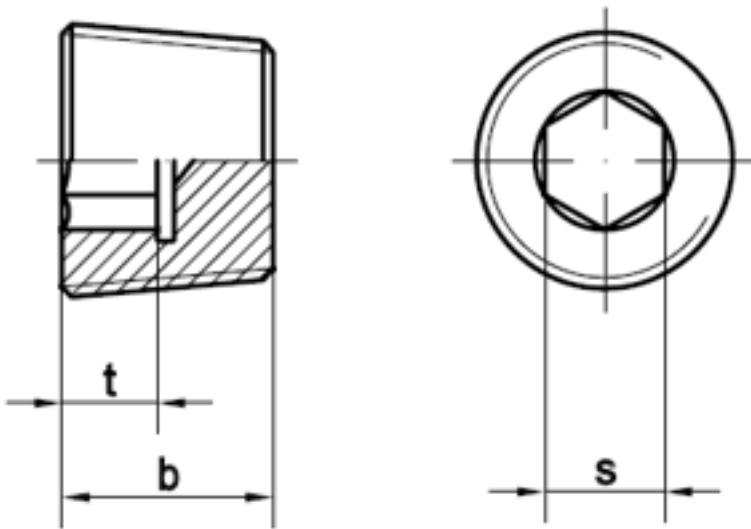

DIN 906

Verschlußschrauben mit Innensechskant

(entspricht keiner ISO-Norm)

Maße	M 8	M 10	M 12	M 14	M 16	M 18	M 20	M 22	M 24	M 26	M 27	M 30	M 33	M 36
s	4	5	6	7	8	8	10	10	12	12	12	17	17	19
t min	4	4	5	5	5	5	5	5	6	6	6	6	6	7,5
b	8	8	10	10	10	10	10	10	12	12	12	12	12	15
Maße	M 38	M 42	R 1/8	R 1/4	R 3/8	R 1/2	R 3/4	R 1	R 1 1/4	R 1 1/2	R 1 3/4	R 2		
s	19	22	5	7	8	10	12	17	22	24	32	32		
t min	7,5	11,5	4	5	5	5	6	6	11,5	11,5	13	13		
b	15	18	8	10	10	10	12	12	18	20	22	22		

DIN 906 Verschlußschrauben mit Innensechskant, kegeliges FEIN-Gewinde

- [MESSING - Verschlußschrauben mit Innensechskant, kegeliges FEIN-Gewinde](#)
- [ROSTFREI A2 - Verschlußschrauben mit Innensechskant, kegeliges FEIN-Gewinde](#)
- [ROSTFREI A4 - Verschlußschrauben mit Innensechskant, kegeliges FEIN-Gewinde](#)
- [STAHL 5.8 - Verschlußschrauben mit Innensechskant, kegeliges FEIN-Gewinde](#)
- [STAHL 5.8 - verzinkt - Verschlußschrauben mit Innensechskant, kegeliges FEIN-Gewinde](#)
- [Artikelübersicht anzeigen](#)

DIN 906 Verschlußschrauben mit Innensechskant, kegeliges Rohrgewinde R, (Gewinde nach DIN 3858)

- [MESSING - Verschlußschrauben mit Innensechskant, kegeliges Rohrgewinde R, \(Gewinde nach DIN 3858\)](#)
- [ROSTFREI A2 - Verschlußschrauben mit Innensechskant, kegeliges Rohrgewinde R, \(Gewinde nach DIN 3858\)](#)
- [ROSTFREI A4 - Verschlußschrauben mit Innensechskant, kegeliges Rohrgewinde R, \(Gewinde nach DIN 3858\)](#)
- [STAHL 5.8 - Verschlußschrauben mit Innensechskant, kegeliges Rohrgewinde R, \(Gewinde nach DIN 3858\)](#)
- [STAHL 5.8 - verzinkt - Verschlußschrauben mit Innensechskant, kegeliges Rohrgewinde R, \(Gewinde nach DIN 3858\)](#)
- [Artikelübersicht anzeigen](#)