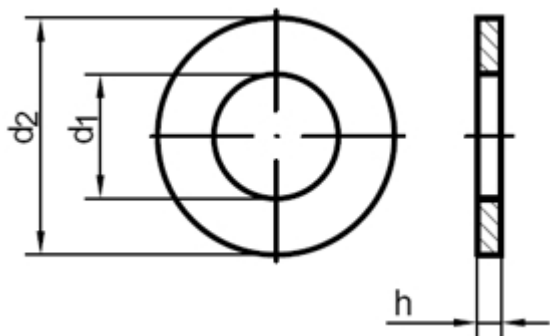

### Scheiben großer Außendurchmesser = 3x Schraubendurchmesser

(austauschbar mit **ISO7093**)

Maße	M 3	M 3,5	M 4	M 5	M 6	M 7	M 8	M 10	M 12	M 14
d1	3,2	3,7	4,3	5,3	6,4	7,4	8,4	10,5	13	15
d2	9	11	12	15	18	22	24	30	37	44
h	0,8	0,8	1	1,2	1,6	2	2	2,5	3	3
Maße	M 16	M 18	M 20	M 22	M 24	M 27	M 30	M 33	M 36	
d1	17	20	22	23/24	26	30	33	36	39	
d2	50	56	60	59/66	72	85	92	105	110	
h	3	4	4	5	5	6	6	6	8	

### DIN 9021 Scheiben großer Außendurchmesser = 3x Schraubendurchmesser

- [Artikelübersicht anzeigen](#)
- MESSING - Scheiben großer Außendurchmesser = 3x Schraubendurchmesser
- POLYAMID - natur - Scheiben großer Außendurchmesser = 3x Schraubendurchmesser
- POLYAMID - schwarz - Scheiben großer Außendurchmesser = 3x Schraubendurchmesser
- ROSTFREI A2 - Scheiben großer Außendurchmesser = 3x Schraubendurchmesser
- ROSTFREI A4 - Scheiben großer Außendurchmesser = 3x Schraubendurchmesser
- STAHL - Scheiben großer Außendurchmesser = 3x Schraubendurchmesser
- STAHL - feuerverzinkt - Scheiben großer Außendurchmesser = 3x Schraubendurchmesser
- STAHL - gelb verzinkt - Scheiben großer Außendurchmesser = 3x Schraubendurchmesser
- STAHL - schwarz verzinkt - Scheiben großer Außendurchmesser = 3x Schraubendurchmesser
- STAHL - verzinkt - Scheiben großer Außendurchmesser = 3x Schraubendurchmesser