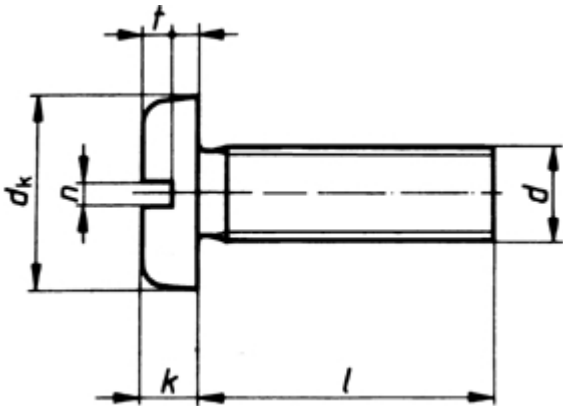

### Flachkopfschrauben mit Schlitz

(austauschbar mit **ISO1580**)

Maße (d)	M1,6	M2	M2,5	M3	M4	M5	M6	M8	M10	
k	1	1,3	1,6	1,8	2,4	3	3,6	4,8	6	
dk	3,2	4	4,5	6	8	10	12	16	20	
t min.	0,35	0,5	0,7	0,7	1	1,2	1,5	1,9	2,4	
t max.	0,5	0,7	0,9	0,95	1,3	1,5	1,9	2,4	3	
n	0,4	0,5	0,6	0,8	1	1,2	1,6	2	2,5	