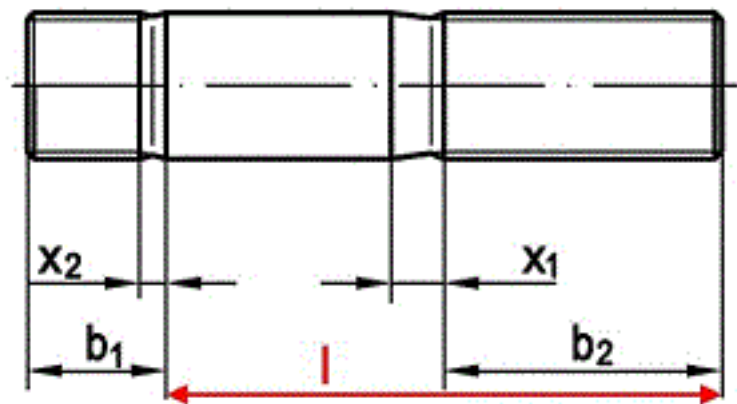

DIN 835

Stiftschrauben, Einschraubende = 2d

(entspricht keiner anderen Norm)

Vorsicht: Länge l wird ohne b1 gemessen

Maße (d)	M 6	M 8	M 10	M 12	M 16
b1	12	16	20	24	32
b2	18	22	26	30	38
Maße (d)					
b1					
b2					

DIN 835 Stiftschrauben, Einschraubende = 2d

- [ROSTFREI A2 - Stiftschrauben, Einschraubende = 2d](#)
- [ROSTFREI A4 - Stiftschrauben, Einschraubende = 2d](#)
- [STAHL 5.8 - Stiftschrauben, Einschraubende = 2d](#)
- [STAHL 8.8 - Stiftschrauben, Einschraubende = 2d](#)
- [Artikelübersicht anzeigen](#)