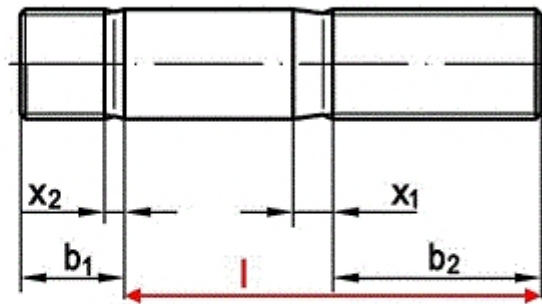

DIN 835

Stiftschrauben, Einschraubende = 2d

(entspricht keiner anderen Norm)

Vorsicht: Länge l wird ohne b_1 gemessen

Maße (d)	M 6	M 8	M 10	M 12	M 16					
b1	12	16	20	24	32					
b2	18	22	26	30	38					

DIN 835 Stiftschrauben, Einschraubende = 2d

- [Artikelübersicht anzeigen](#)
- ROSTFREI A2 - Stiftschrauben, Einschraubende = 2d
- ROSTFREI A4 - Stiftschrauben, Einschraubende = 2d
- STAHL 5.8 - Stiftschrauben, Einschraubende = 2d
- STAHL 8.8 - Stiftschrauben, Einschraubende = 2d