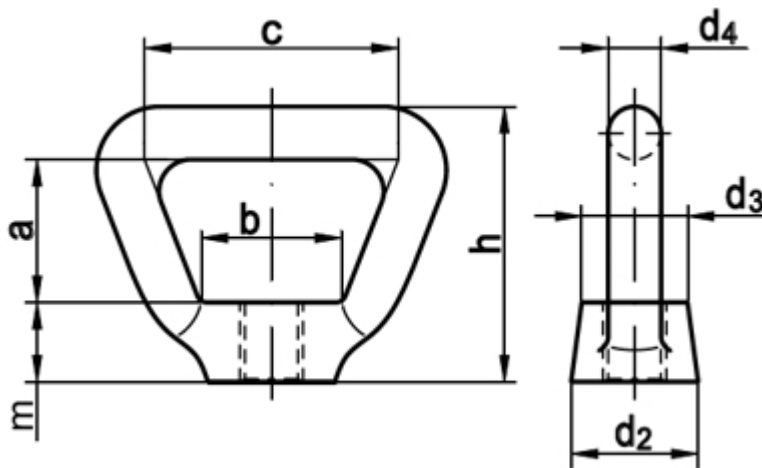

DIN 80704

Korbmuttern

(entspricht keiner anderen Norm)

Maße	M 6	M 8	M 10	M 12	M 16	M 20	M 22	M 24		
a	15	20	25	27	29	32	32	36		
b	14	18	23	27	32	36	36	45		
c	25	32	42	48	56	64	64	75		
d2	14	18	23	24	30	36	36	45		
d3	11,5	15	18	20	24	28	28	36		
d4	5	6,5	8	10	12	13	13	14		
h	28	36	50	52	59	66	66	75		
m	8	10	12	15	18	21	21	25		

DIN 80704 Korbmuttern

- [Artikelübersicht anzeigen](#)
- MESSING - Korbmuttern
- ROSTFREI A4 - Korbmuttern

Alle Angaben ohne Gewähr, Irrtümer und Druckfehler vorbehalten. Technische Maße können teilweise umfangreicher als unser Lieferprogramm sein. © Wegertseder GmbH 1984 - 2024. Die kommerzielle Benutzung von Text und Bild ist nur mit vorheriger schriftlicher Zustimmung erlaubt. Bilder und PDF-Dateien enthalten digitale Signaturen, die auch teilweise oder veränderte Entnahme nachvollziehbar machen.