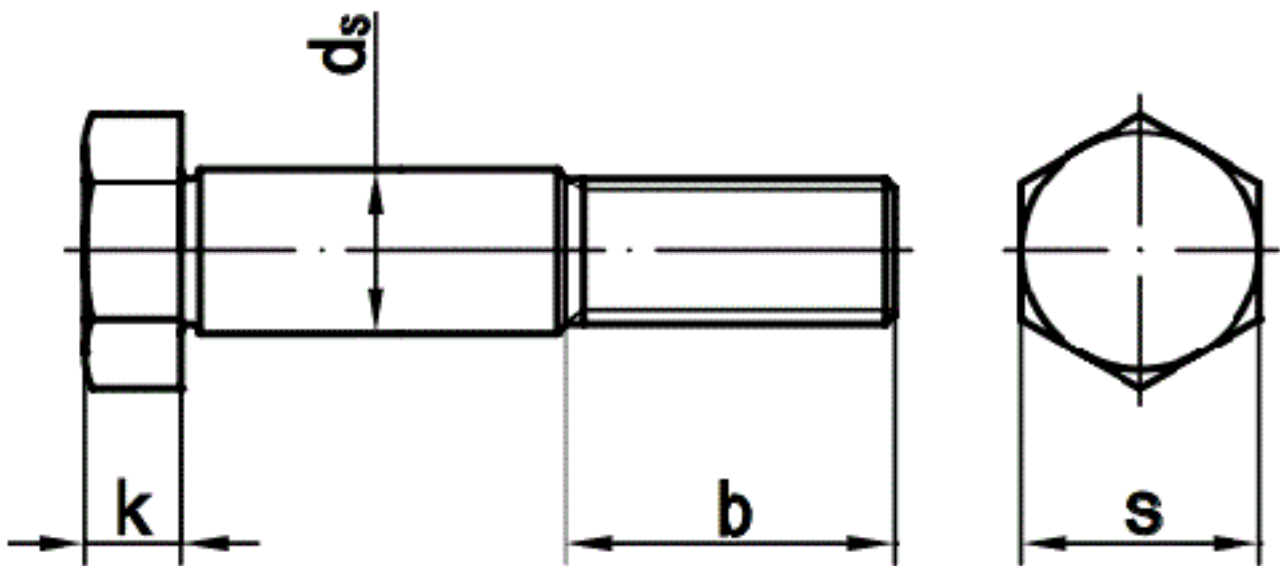

### Sechskant-Paßschrauben, große Schlüsselweite für HV-Verbindungen im Stahlbau

(entspricht keiner anderen Norm)

Maße (d)	M 12	M 16	M 20	M 22	M 24
ds	13	17	21	23	25
k	8	10	13	14	15
m	10	13	16	18	19
s	22	27	32	36	41
e min.	23,91	29,56	35,03	39,55	45,20
t	3	4	4	4	4
Maße (d)	M 27	M 30	M 36		
ds	28	31	37		
k	17	19	23		
m	22	24	29		
s	46	50	60		
e min.	50,85	55,37	66,64		
t	5	5	6		