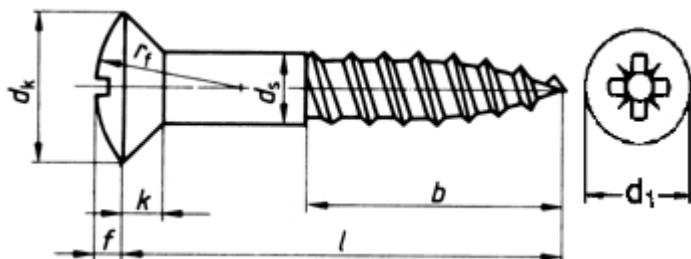

DIN 7995

Linsensenk-Holzschrauben mit PZ-Kreuzschlitz

(entspricht keiner anderen Norm)

| Maße | 3,0 | 3,5 | 4,0 | 4,5 | 5,0 | 6,0 | | | | |
|-------|---------------------|---------------------|---------------------|---------------------|---------------------|---------------------|--|--|--|--|
| r1 | 6 | 7 | 8 | 9 | 10 | 12 | | | | |
| b | $\geq 0,6 \times l$ | $\geq 0,6 \times l$ | $\geq 0,6 \times l$ | $\geq 0,6 \times l$ | $\geq 0,6 \times l$ | $\geq 0,6 \times l$ | | | | |
| k | 1,65 | 1,93 | 2,2 | 2,35 | 2,5 | 3 | | | | |
| f | 0,75 | 0,9 | 1 | 1,1 | 1,25 | 1,5 | | | | |
| d1=dk | 5,6 | 6,5 | 7,5 | 8,3 | 9,2 | 11 | | | | |

DIN 7995 Linsensenk-Holzschrauben mit PZ-Kreuzschlitz

- [Artikelübersicht anzeigen](#)
- MESSING - Linsensenk-Holzschrauben mit PZ-Kreuzschlitz
- ROSTFREI A2 - Linsensenk-Holzschrauben mit PZ-Kreuzschlitz