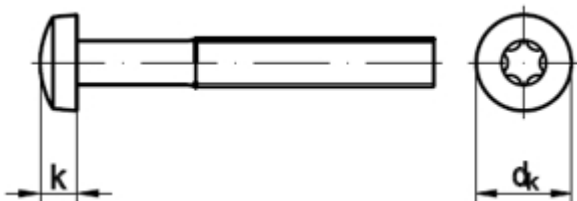

DIN 7985

Linsen-Schrauben mit Innensechsrund (TX)

(austauschbar mit **ISO14583**)

Maße	M1,6	M2	M2,5	M3	M4	M5	M6	M8	M10	
dk	3,2	4	5	5,6	8	10	12	16	20	
k	1,3	1,6	2	2,4	3,1	3,8	4,6	6	7,5	

DIN 7985 Linsen-Schrauben mit Innensechsrund (TX)

- [Artikelübersicht anzeigen](#)
- ROSTFREI A2 - Linsen-Schrauben mit Innensechsrund (TX)
- ROSTFREI A4 - Linsen-Schrauben mit Innensechsrund (TX)
- STAHL 4.8 - verzinkt - Linsen-Schrauben mit Innensechsrund (TX)