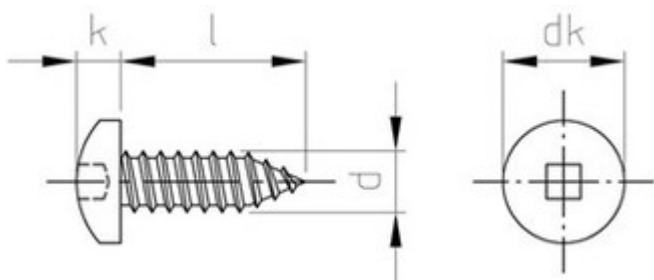

DIN 7981

Linsen-Blechschauben mit VIERKANT, C= mit Spitze

(austauschbar mit **ISO7049V offen**)

d	3,5	3,9	4,2	4,8	6,3					
dk	6,8	7,5	8,1	9,5	12,4					
k	2,6	2,8	3,05	3,55	4,55					
Antrieb-VIERKANT	1	1	2	2	3					

DIN 7981 Linsen-Blechschauben mit VIERKANT, C= mit Spitze

- [Artikelübersicht anzeigen](#)
- ROSTFREI A2 - Linsen-Blechschauben mit VIERKANT, C= mit Spitze

Alle Angaben ohne Gewähr, Irrtümer und Druckfehler vorbehalten. Technische Maße können teilweise umfangreicher als unser Lieferprogramm sein. © Wegertseder GmbH 1984 - 2025. Die kommerzielle Benutzung von Text und Bild ist nur mit vorheriger schriftlicher Zustimmung erlaubt. Bilder und PDF-Dateien enthalten digitale Signaturen, die auch teilweise oder veränderte Entnahme nachvollziehbar machen.