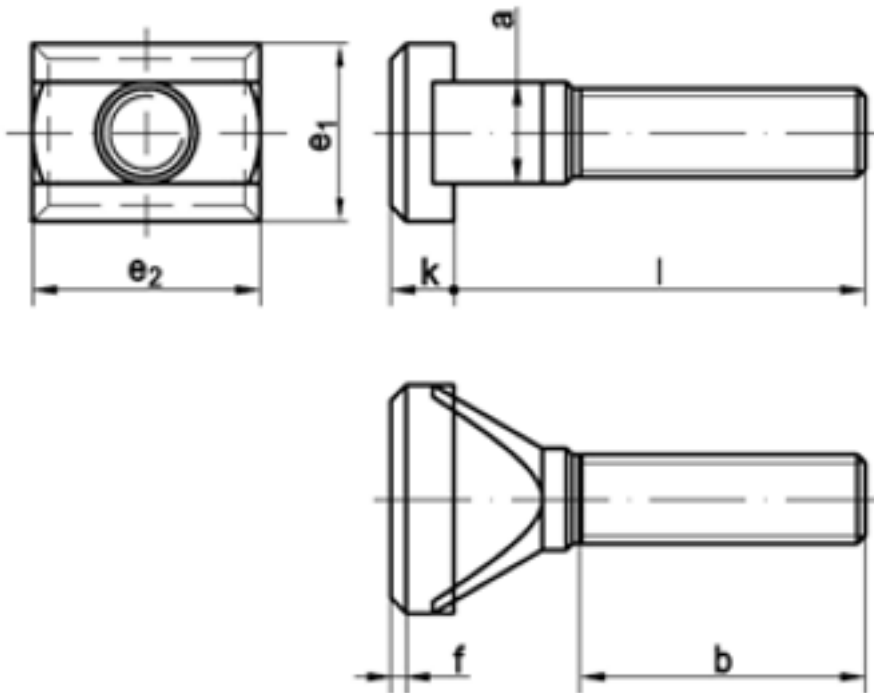

### T-Nutenschrauben

(entspricht keiner ISO-Norm)

Maße	M 8	M 10	M 12	M 16	M 16	M 20	M 24	M 24
a max	7,7	9,7	11,7	15,7	17,7	19,7	23,7	27,7
l	32 / 40 / 50 / 65 / 80	32 / 40 / 50 / 65 / 100	40 / 50 / 65 / 80 / 100 / 125 / 200 / 250 / 320	65 / 80 / 100 / 125 / 160 / 200 / 250		65 / 80 / 100 / 125 / 160 / 200 / 250 / 320 / 400	100 / 160 / 250 / 315	
b	20 / 30 / 35 / 40 / 45	20 / 30 / 35 / 40 / 60	30 / 35 / 40 / 50 / 60 / 70 / 100 / 120 / 120	40 / 50 / 60 / 70 / 80 / 100 / 120		40 / 50 / 60 / 70 / 80 / 100 / 120 / 120 / 120	60 / 80 / 120 / 120	
e1 / d2	13 / 16	15 / 20	18 / 25	25	25	32	40	44
f	1,6	1,6	2,5	2,5	2,5	2,5	( 4 )	4

## DIN 787 T-Nutenschrauben

- [STAHL 8.8 - T-Nutenschrauben](#)
- [Artikelübersicht anzeigen](#)

---

Alle Angaben ohne Gewähr, Irrtümer und Druckfehler vorbehalten. Technische Maße können **teilweise umfangreicher** als unser Lieferprogramm sein. © Wegertseder GmbH 1984 - 2021. Die kommerzielle Benutzung von Text und Bild ist nur mit vorheriger schriftlicher Zustimmung erlaubt. Bilder und PDF-Dateien enthalten digitale Signaturen, die auch teilweise oder veränderte Entnahme nachvollziehbar machen.