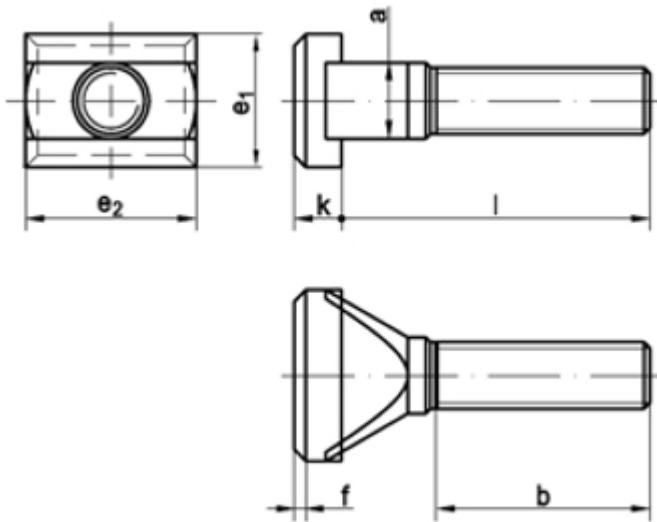

## T-Nutenschrauben

(entspricht keiner anderen Norm)

Maße	M 8	M 10	M 12	M 16	M 16	M 20	M 24	M 24		
a max	7,7	9,7	11,7	15,7	17,7	19,7	23,7	27,7		
l	32 / 40 / 50 / 65 / 80	32 / 40 / 50 / 65 / 100	40 / 50 / 65 / 80 / 100 / 125 / 200 / 250 / 320	65 / 80 / 10 / 125 / 160 / 200 / 250		65 / 80 / 100 / 125 / 160 / 200 / 250 / 320 / 400	100 / 160 / 250 / 315			
b	20 / 30 / 35 / 40 / 45	20 / 30 / 35 / 40 / 60	30 / 35 / 40 / 50 / 60 / 70 / 100 / 120 / 120	40 / 50 / 60 / 70 / 80 / 100 / 120		40 / 50 / 60 / 70 / 80 / 100 / 120 / 120 / 120	60 / 80 / 120 / 120			
e1 / d2	13 / 16	15 / 20	18 / 25	25	25	32	40	44		
f	1,6	1,6	2,5	2,5	2,5	2,5	( 4 )	4		
k	6	6	7	9	9	12	16	18		
für T-Nuten	8	10	12	16	18	20	24	28		

## DIN 787 T-Nutenschrauben

- [Artikelübersicht anzeigen](#)
- [STAHL 8.8 - T-Nutenschrauben](#)

---

Alle Angaben ohne Gewähr, Irrtümer und Druckfehler vorbehalten. Technische Maße können teilweise umfangreicher als unser Lieferprogramm sein. © Wegertseder GmbH 1984 - 2024. Die kommerzielle Benutzung von Text und Bild ist nur mit vorheriger schriftlicher Zustimmung erlaubt. Bilder und PDF-Dateien enthalten digitale Signaturen, die auch teilweise oder veränderte Entnahme nachvollziehbar machen.