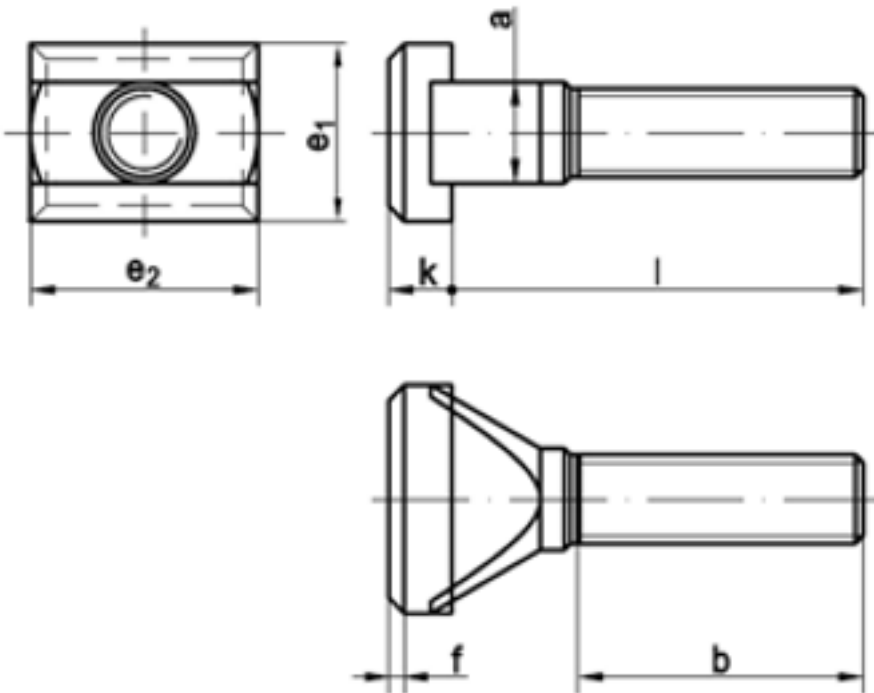

DIN 787

T-Nutenschrauben

(entspricht keiner anderen Norm)

Maße	M 8	M 10	M 12	M 16	M 16	M 20	M 24	M 24
a max	7,7	9,7	11,7	15,7	17,7	19,7	23,7	27,7
l	32 / 40 / 50 / 65 / 80	32 / 40 / 50 / 65 / 100	40 / 50 / 65 / 80 / 100 / 125 / 200 / 250 / 320	65 / 80 / 100 / 125 / 160 / 200 / 250		65 / 80 / 100 / 125 / 160 / 200 / 250 / 320 / 400	100 / 160 / 250 / 315	
b	20 / 30 / 35 / 40 / 45	20 / 30 / 35 / 40 / 60	30 / 35 / 40 / 50 / 60 / 70 / 100 / 120 / 120	40 / 50 / 60 / 70 / 80 / 100 / 120		40 / 50 / 60 / 70 / 80 / 100 / 120 / 120 / 120	60 / 80 / 120 / 120	
e1 / d2	13 / 16	15 / 20	18 / 25	25	25	32	40	44
f	1,6	1,6	2,5	2,5	2,5	2,5	(4)	4

k	6	6	7	9	9	12	16	18
für T-Nuten	8	10	12	16	18	20	24	28

DIN 787 T-Nutenschrauben

- [STAHL 8.8 - T-Nutenschrauben](#)
- [Artikelübersicht anzeigen](#)

Alle Angaben ohne Gewähr, Irrtümer und Druckfehler vorbehalten. Technische Maße können teilweise umfangreicher als unser Lieferprogramm sein. © Wegertseder GmbH 1984 - 2022. Die kommerzielle Benutzung von Text und Bild ist nur mit vorheriger schriftlicher Zustimmung erlaubt. Bilder und PDF-Dateien enthalten digitale Signaturen, die auch teilweise oder veränderte Entnahme nachvollziehbar machen.