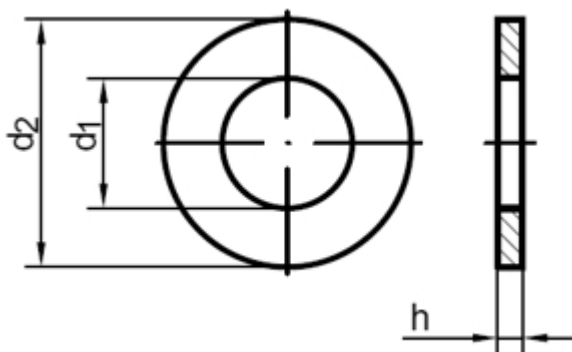

DIN 7349

Scheiben für Schrauben mit schweren Spannstiften

(entspricht keiner anderen Norm)

Maße	M 3	M 4	M 5	M 6	M 8	M 10	M 12	M 16	M 18	M 20	M 22	M 27	M 30			
d1	3,2	4,3	5,3	6,4	8,4	10,5	13	17	19	21	23	28	31			
d2	9	12	15	17	21	25	30	40	44	44	50	60	69			
h	1	1,6	2	3	4	4	6	6	8	8	8	10	10			