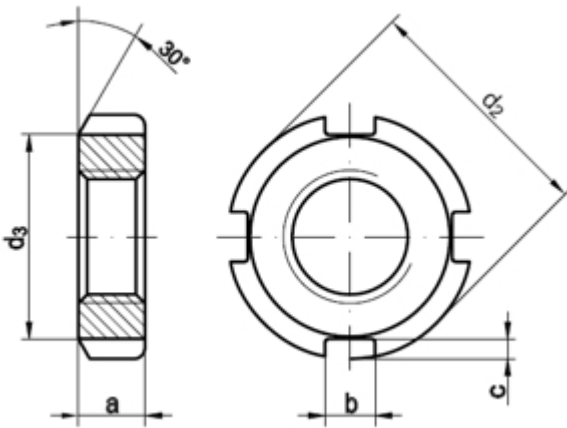

DIN 70852

Nutmuttern

(entspricht keiner anderen Norm)

Maße	M 10 x 1	M 12 x 1,5	M 14 x 1,5	M 16 x 1,5	M 18 x 1,5	M 20 x 1,5	M 22 x 1,5	M 24 x 1,5	M 26 x 1,5	M 28 x 1,5	M 30 x 1,5	M 32 x 1,5	M 35 x 1,5	M 38 x 1,5
a	5	6	6	6	6	6	7	7	7	7	7	8	8	8
b	4,5	4,5	4,5	5,5	5,5	5,5	6,5	6,5	6,5	6,5	6,5	7	7	7
c	1,8	1,8	1,8	2,3	2,3	2,3	2,8	2,8	2,8	2,8	2,8	3,3	3,3	3,3
d2	20	22	24	28	30	32	36	38	40	42	44	48	50	54
d3	18	18	20	23	25	27	30	32	34	36	38	41	43	47
Anzahl Nuten	4	4	4	4	4	4	4	4	4	4	4	4	4	4
Sicherung	10	12	14	16	18	20	22	24	26	28	30	32	35	38
Maße	M 40 x 1,5	M 42 x 1,5	M 45 x 1,5	M 48 x 1,5	M 50 x 1,5	M 52 x 1,5	M 55 x 1,5	M 60 x 1,5	M 65 x 1,5	M 70 x 1,5	M 75 x 1,5	M 80 x 1,5	M 85 x 1,5	M 38 x 1,5
a	8	8	8	8	8	8	8	9	9	9	10	10	10	8
b	7	8	8	8	8	8	8	11	11	11	11	11	11	7
c	3,3	3,3	3,3	3,3	3,3	3,3	3,3	4,3	4,3	4,3	4,3	4,3	4,3	3,3
d2	56	60	62	65	68	70	75	80	85	90	95	100	108	54
d3	49	52	54	57	60	62	67	71	76	81	86	91	99	47
Anzahl Nuten	4	4	6	6	6	6	6	6	6	6	6	6	6	4
Sicherung	40	42	45	48	50	52	55	60	65	70	75	80	85	38
Maße	M 95 x 1,5	M 100 x 1,5	M 105 x 1,5	M 110 x 1,5	M 115 x 1,5	M 120 x 1,5	M 125 x 1,5	M 130 x 1,5	M 140 x 1,5	M 150 x 1,5				
a	10	10	10	12	12	12	12	12	12	12				
b	11	11	11	13	13	13	13	13	13	13				
c	4,3	4,3	4,3	5,5	5,5	5,5	5,5	5,5	5,5	5,5				
d2	118	125	130	138	145	150	155	160	170	180				
d3	109	116	121	126	133	138	143	148	158	168				
Anzahl Nuten	6	6	6	6	6	6	6	6	6	8				
Sicherung	95	100	105	110	115	120	125	130	140	150				

DIN 70852 Nutmuttern

- [Artikelübersicht anzeigen](#)
- [STAHL 17 H - Nutmuttern](#)

Alle Angaben ohne Gewähr, Irrtümer und Druckfehler vorbehalten. Technische Maße können teilweise umfangreicher als unser Lieferprogramm sein. © Wegertseder GmbH 1984 - 2024. Die kommerzielle Benutzung von Text und Bild ist nur mit vorheriger schriftlicher Zustimmung erlaubt. Bilder und PDF-Dateien enthalten digitale Signaturen, die auch teilweise oder veränderte Entnahme nachvollziehbar machen.