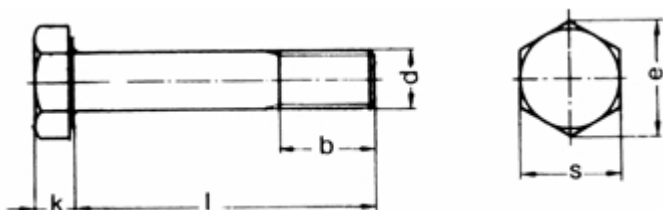

DIN 6914

HV-Schrauben ohne Zubehör

(entspricht keiner anderen Norm)

Maße (d)	M 12	M 16	M 20	M 22	M 24	M 27	M 30			
s	22	27	32	36	41	46	50			
e min.	23,91	29,56	35,03	39,55	45,2	50,85	55,37			
k	8	10	13	14	15	17	19			
b1 (bis 125 mm)	21	26	31	32	34	37	40			
b2 (ab 125 mm)	23	28	33	34	37	39	42			

DIN 6914 HV-Schrauben ohne Zubehör

- [Artikelübersicht anzeigen](#)
- STAHL 10.9 - HV-Schrauben ohne Zubehör
- STAHL 10.9 - feuerverzinkt - HV-Schrauben ohne Zubehör

Alle Angaben ohne Gewähr, Irrtümer und Druckfehler vorbehalten. Technische Maße können teilweise umfangreicher als unser Lieferprogramm sein. © Wegertseder GmbH 1984 - 2024. Die kommerzielle Benutzung von Text und Bild ist nur mit vorheriger schriftlicher Zustimmung erlaubt. Bilder und PDF-Dateien enthalten digitale Signaturen, die auch teilweise oder veränderte Entnahme nachvollziehbar machen.