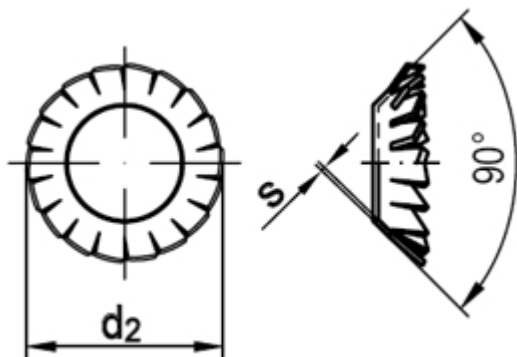

### ächerscheiben Form V= versenkt

(entspricht keiner anderen Norm)

Maße	3,2	3,7	4,3	5,3	6,4	8,4	10,5	13		
d2	6	7	8	9,8	11,8	15,3	19	23		
s	0,2	0,25	0,25	0,3	0,4	0,4	0,5	0,5		
für Gewinde	M 3	M 3,5	M 4	M 5	M 6	M 8	M 10	M 12		

### DIN 6798 Fächerscheiben Form V= versenkt

- [Artikelübersicht anzeigen](#)
- FEDERSTAHL - ächerscheiben Form V= versenkt
- FEDERSTAHL - verzinkt - ächerscheiben Form V= versenkt
- ROSTFREI A2 - ächerscheiben Form V= versenkt