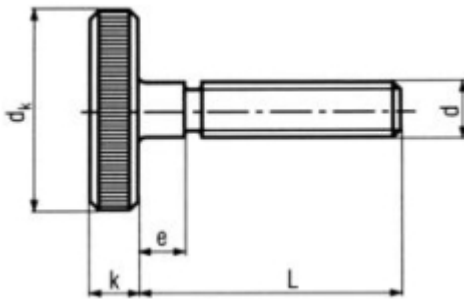

### Rändelschrauben niedrige Form

(entspricht keiner anderen Norm)

Maße (d)	M3	M4	M5	M6	M8	M10				
dk	12	16	20	24	30	36				
k	2.5	3.5	4	5	6	8				
e	2	3	3	4	5	6				

### DIN 653 Rändelschrauben niedrige Form

- [Artikelübersicht anzeigen](#)
- ROSTFREI A1 - Rändelschrauben niedrige Form
- STAHL - Rändelschrauben niedrige Form

Alle Angaben ohne Gewähr, Irrtümer und Druckfehler vorbehalten. Technische Maße können teilweise umfangreicher als unser Lieferprogramm sein. © Wegertseder GmbH 1984 - 2026. Die kommerzielle Benutzung von Text und Bild ist nur mit vorheriger schriftlicher Zustimmung erlaubt. Bilder und PDF-Dateien enthalten digitale Signaturen, die auch teilweise oder veränderte Entnahme nachvollziehbar machen.