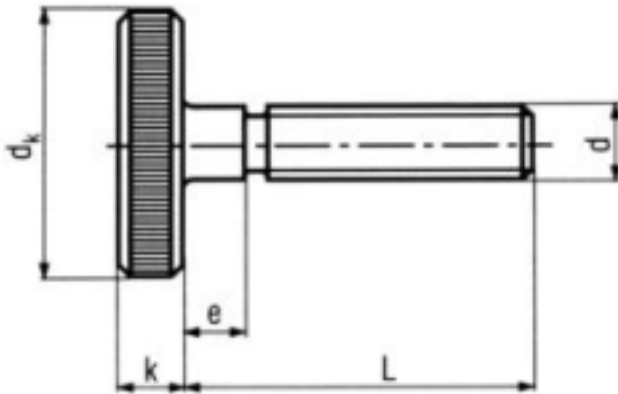

DIN 653

Rändelschrauben niedrige Form

(entspricht keiner ISO-Norm)

Maße (d)	M3	M4	M5	M6	M8	M10
dk	12	16	20	24	30	36
k	2.5	3.5	4	5	6	8
e	2	3	3	4	5	6

Rändelschrauben niedrige Form

- [ROSTFREI A1 - Rändelschrauben niedrige Form](#)
- [STAHL - Rändelschrauben niedrige Form](#)