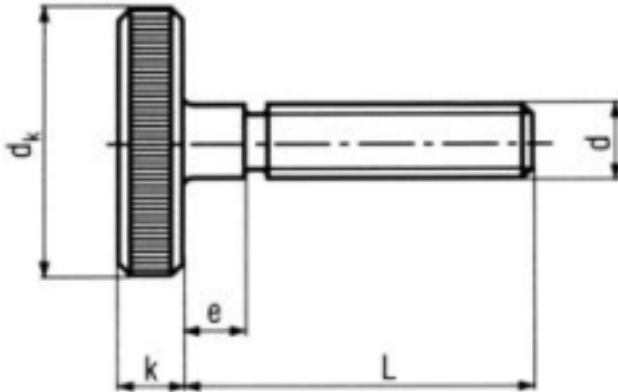

DIN 653

Rändelschrauben niedrige Form

(entspricht keiner anderen Norm)

Maße (d)	M3	M4	M5	M6	M8	M10
dk	12	16	20	24	30	36
k	2.5	3.5	4	5	6	8
e	2	3	3	4	5	6

DIN 653 Rändelschrauben niedrige Form

- [ROSTFREI A1 - Rändelschrauben niedrige Form](#)
- [STAHL - Rändelschrauben niedrige Form](#)
- [Artikelübersicht anzeigen](#)