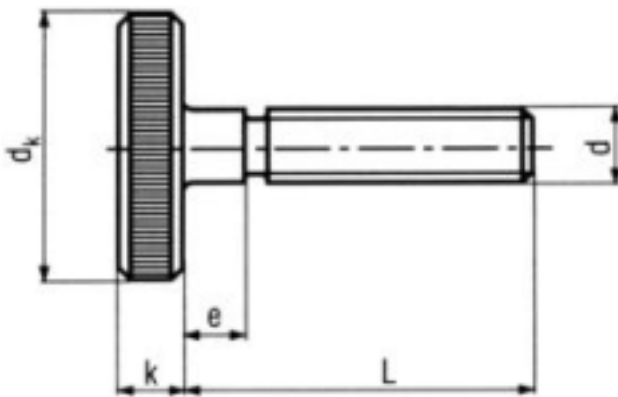

### Rändelschrauben niedrige Form

( entspricht keiner ISO-Norm )

d	M3	M4	M5	M6	M8	M10
dk	12	16	20	24	30	36
k	2.5	3.5	4	5	6	8
e	2	3	3	4	5	6

### Rändelschrauben niedrige Form

- [ROSTFREI A1 - Rändelschrauben niedrige Form](#)
- [STAHL - Rändelschrauben niedrige Form](#)

Alle Angaben ohne Gewähr, Irrtümer und Druckfehler vorbehalten. Technische Maße können teilweise umfangreicher als unser Lieferprogramm sein. © Wegertseder GmbH 1984 - 2019. Die kommerzielle Benutzung von Text und Bild ist nur mit vorheriger schriftlicher Zustimmung erlaubt. Bilder und PDF-Dateien enthalten digitale Signaturen, die auch teilweise oder veränderte Entnahme nachvollziehbar machen.