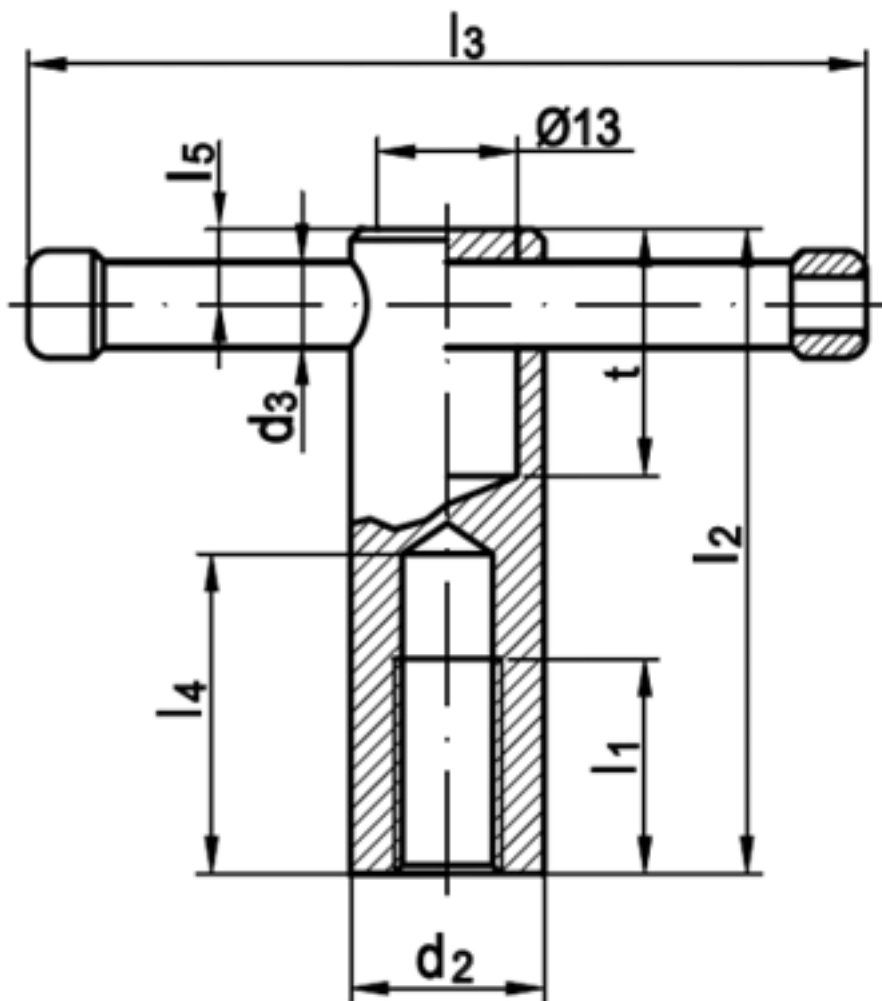

DIN 6307

Knebelmuttern mit losem Knebel

(entspricht keiner ISO-Norm)

Maße	M 10	M 12	M 16	M 20
d2	18	20	24	30
d3	8	10	12	16
l1	25	25	35	40
L2	60	70	85	95
l3	80	100	120	140
l4	30	35	45	50

l5	7	9	11	14
t	23	26	28	34

DIN 6307 Knebelmuttern mit loseem Knebel

- [STAHL 5 - brüniert - Knebelmuttern mit loseem Knebel](#)
- [Artikelübersicht anzeigen](#)

Alle Angaben ohne Gewähr, Irrtümer und Druckfehler vorbehalten. Technische Maße können teilweise umfangreicher als unser Lieferprogramm sein. © Wegertseder GmbH 1984 - 2020. Die kommerzielle Benutzung von Text und Bild ist nur mit vorheriger schriftlicher Zustimmung erlaubt. Bilder und PDF-Dateien enthalten digitale Signaturen, die auch teilweise oder veränderte Entnahme nachvollziehbar machen.