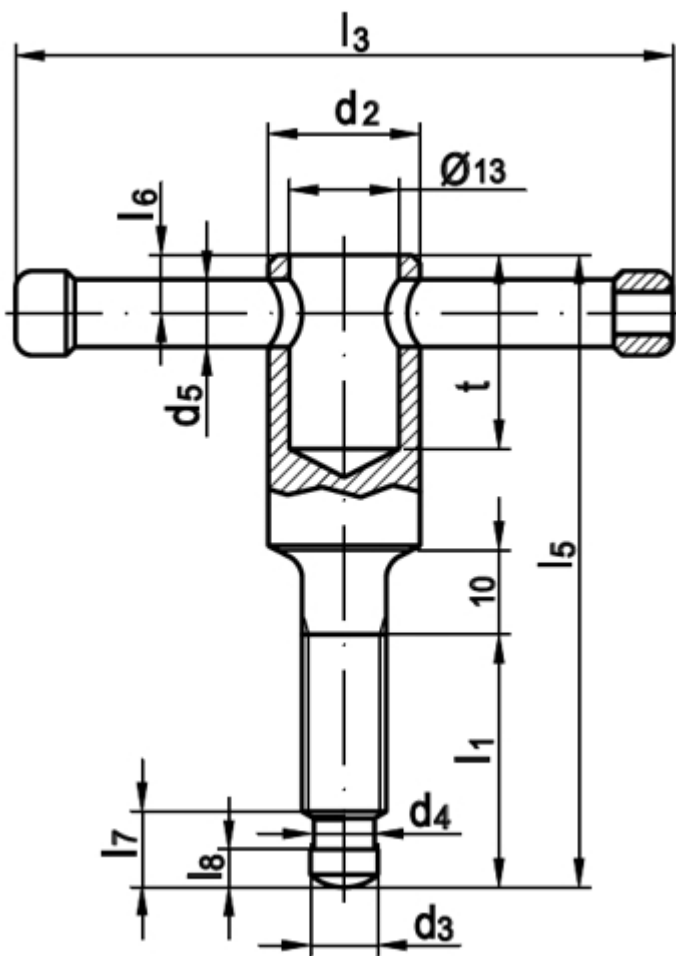

SCHRAUBEN | NORMTEILE | VERBINDUNGSELEMENTE | eCOMMERCE | eKANBAN

DIN 6306

Knebelschrauben mit losem Knebel, D=ohne Druckstück

(entspricht keiner anderen Norm)

Maße	M 10	M 12	M 16	M 20					
l1	40/50	50/60	55/70/90	55/70/90					
d2	18	20	24	30					
d3	8	8	12	15,5					
d4	7,2	7,2	11	14,4					
d5	8	10	13	16					
l3	80	100	120	140					
l5	72/82	85/95	95/110/130	100/115/135					
l6	7	9	10	14					
l7	9	10	12	14					
l8	4,5	4,5	5	5,5					
t	23	26	28	34					

- [Artikelübersicht anzeigen](#)
- STAHL 5.8 - brüniert - Knebelschrauben mit loseem Knebel, D=ohne Druckstück

Alle Angaben ohne Gewähr, Irrtümer und Druckfehler vorbehalten. Technische Maße können teilweise umfangreicher als unser Lieferprogramm sein. © Wegertseder GmbH 1984 - 2026. Die kommerzielle Benutzung von Text und Bild ist nur mit vorheriger schriftlicher Zustimmung erlaubt. Bilder und PDF-Dateien enthalten digitale Signaturen, die auch teilweise oder veränderte Entnahme nachvollziehbar machen.