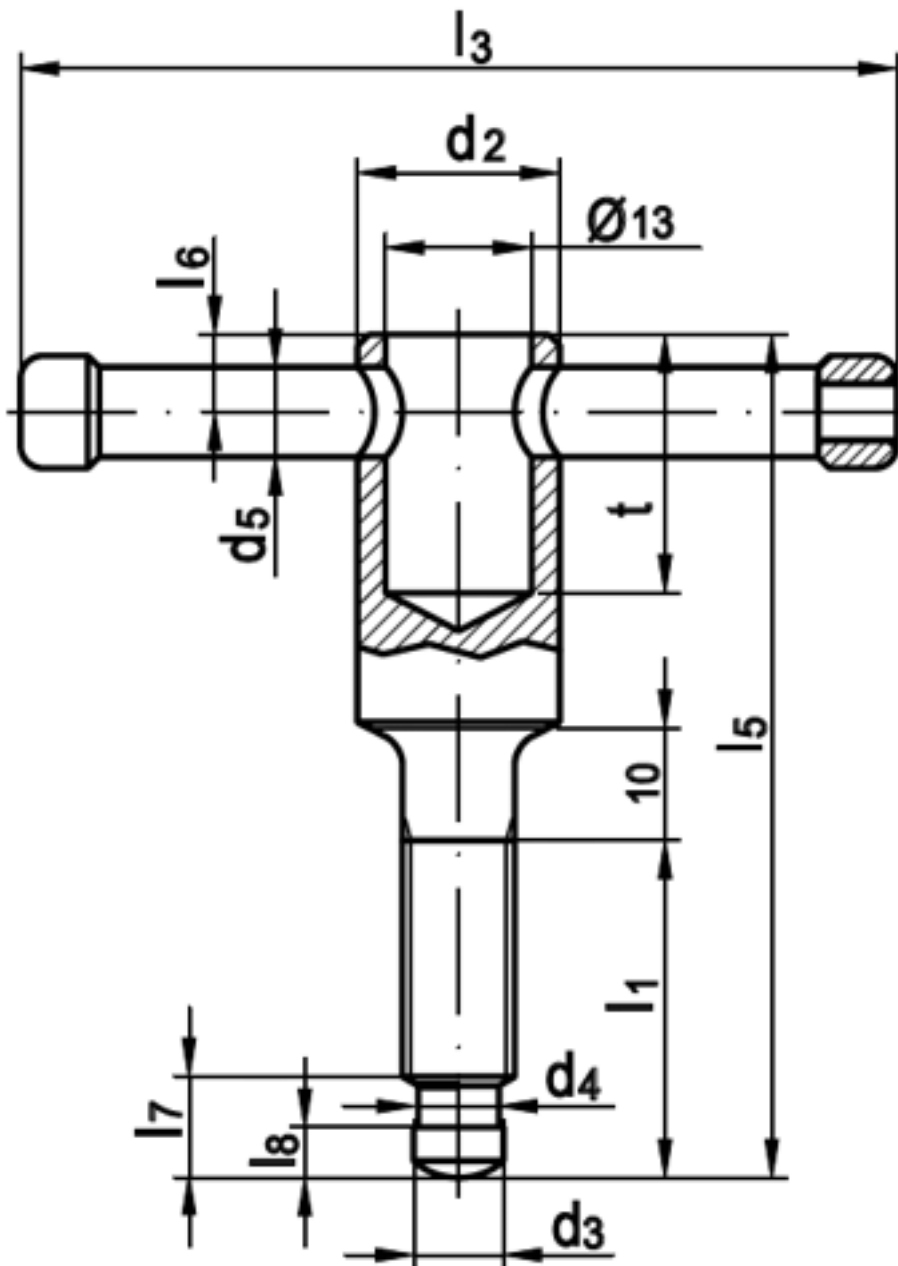

DIN 6306 D

DIN 6306 Knebelschrauben mit losem Knebel, D=ohne Druckstück

(entspricht keiner ISO-Norm)

Maße	M 10	M 12	M 16	M 20
l1	40/50	50/60	55/70/90	55/70/90

d2	18	20	24	30
d3	8	8	12	15,5
d4	7,2	7,2	11	14,4
d5	8	10	13	16
l3	80	100	120	140
l5	72/82	85/95	95/110/130	100/115/135
l6	7	9	10	14
l7	9	10	12	14
l8	4,5	4,5	5	5,5
t	23	26	28	34

DIN 6306 Knebelschrauben mit losem Knebel, D=ohne Druckstück

■ [STAHL 5.8 - brüniert - DIN 6306 Knebelschrauben mit losem Knebel, D=ohne Druckstück](#)

■ [Artikelübersicht anzeigen](#)

Alle Angaben ohne Gewähr, Irrtümer und Druckfehler vorbehalten. Technische Maße können teilweise umfangreicher als unser Lieferprogramm sein. © Wegertseder GmbH 1984 - 2021. Die kommerzielle Benutzung von Text und Bild ist nur mit vorheriger schriftlicher Zustimmung erlaubt. Bilder und PDF-Dateien enthalten digitale Signaturen, die auch teilweise oder veränderte Entnahme nachvollziehbar machen.